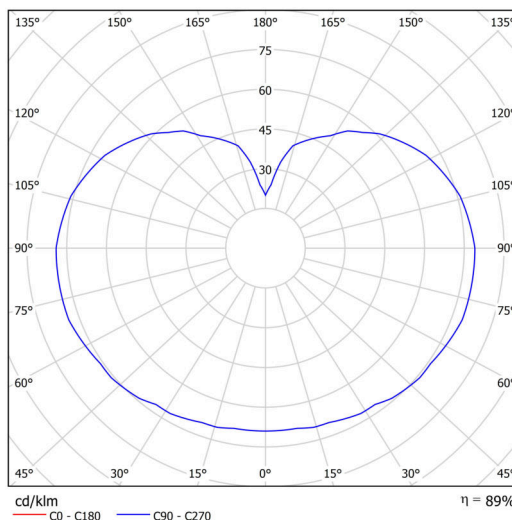

Leuchtend

Fotobiologische Sicherheit der Leuchte	Risk group 0

Eulum-Daten für Berechnungsprogramme sind unter www.osmont.cz verfügbar.