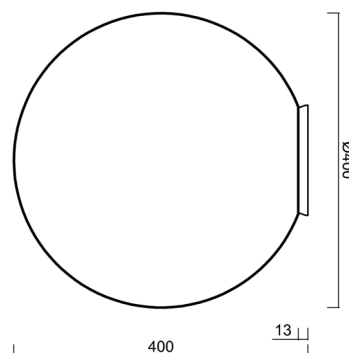

STYX 4

IN-12BD1/196 S*

WWW.OSMONT.CZ

STYX 4

Produktcode: STY45006

Art: IN-12BD1/196 S*

Kurzbeschreibung der Leuchte: Weiße anliegende Leuchte mit Glühbirne ON/OFF und Glasschirm TRIPLEX OPAL.

Technisch

Arten von Leuchten	Klassisch on/off
Befestigungsart	Aufbauleuchten
Basismaterial	Polycarbonat
Schattenmaterial	dreischichtiges Glas TRIPLEX OPAL
Grundfarbe	Silber Ral9006
Schattenfarbe	Weiß
Schatten halten	Bajonett
Montageort	Decke
Breite	400 mm
Länge	400 mm
Höhe	400 mm
Durchmesser	ø 400 mm
Montageloch	4xø5mm
Kabeldurchgang	2xø16mm
Schlagfestigkeit	IK01
Betriebstemperatur	von -20°C bis +30°C

Logistik

EAN	8591728450069
Gewicht NTTO	3.3 Kg
Gewicht BTTO	3.8 Kg
Anzahl kartons	1 Stck
Paketvolumen	0.067 m ³
Paket 1 breite	0.405 m
Paket 1 länge	0.405 m
Paket 1 höhe	0.41 m
Garantie*	60 Monate

*Die Garantie für die Batterien gilt für 12 Monate ab Kaufdatum.

Einbaumaße:

Zusätzliches Sortiment:

Sockel für Aufputzmontage

Produktcode	Name	Farbe	Beschreibung	Bild	Zeichnung
33521	BD1/BP 2-1	Weiß Ral9003			

Lampenschirm

Produktcode	Name	Farbe	Beschreibung	Bild	Zeichnung
20095	196	Weiß		