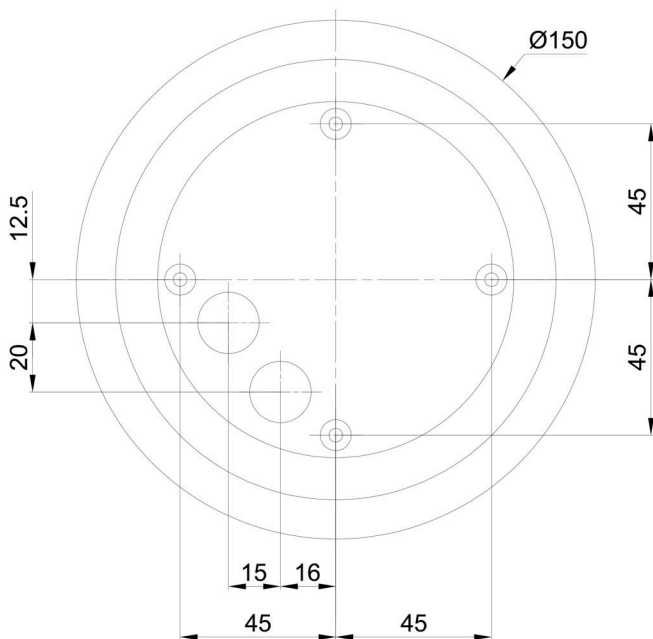

Arten von Leuchten	Klassisch on/off
Befestigungsart	Aufbauleuchten
Basismaterial	Polycarbonat
Schattenmaterial	dreischichtiges Glas TRIPLEX OPAL
Grundfarbe	Silber Ral9006
Schattenfarbe	Weiß
Schatten halten	Bajonett
Montageort	Decke
Breite	400 mm
Länge	400 mm
Höhe	400 mm
Durchmesser	ø 400 mm
Montageloch	4xø5mm
Kabeldurchgang	2xø16mm
Schlagfestigkeit	IK01
Betriebstemperatur	von -20°C bis +30°C

Elektrisch

Energieverbrauch	40 W
Deckungsklasse	2
Schutz vor Eindringen	IP65
Steckdose	E27
Klemme	Schraubklemmenblock

Leuchtend

Fotobiologische Sicherheit der Leuchte	Risk group 0
--	--------------

Eulum-Daten für Berechnungsprogramme sind unter www.osmont.cz verfügbar.

Einbaumaße:

Zusätzliches Sortiment:

Sockel für Aufputzmontage

Produktcode	Name	Farbe	Beschreibung	Bild	Zeichnung
33521	BD1/BP 2-1	Weiß Ral9003			

Lampenschirm

Produktcode	Name	Farbe	Beschreibung	Bild	Zeichnung
20095	196	Weiß		