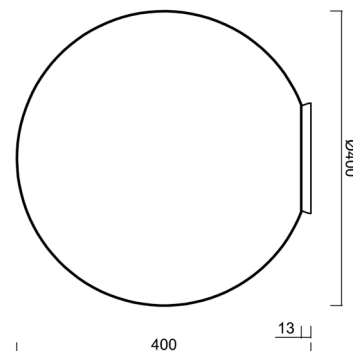

# STYX 4

Produktcode: STY43975

Art: IN-12BD1/196 B\*

Kurzbeschreibung der Leuchte: Weiße anliegende Leuchte mit Glühbirne ON/OFF und Glasschirm TRIPLEX OPAL.

## Technisch

Arten von Leuchten	Klassisch on/off
Befestigungsart	Aufbauleuchten
Basismaterial	Polycarbonat
Schattenmaterial	dreischichtiges Glas TRIPLEX OPAL
Grundfarbe	Weiß Ral9003
Schattenfarbe	Weiß
Schatten halten	Bajonett
Montageort	Decke
Breite	400 mm
Länge	400 mm
Höhe	400 mm
Durchmesser	ø 400 mm
Montageloch	4xø5mm
Kabeldurchgang	2xø16mm
Schlagfestigkeit	IK01
Betriebstemperatur	von -20°C bis +30°C

Lampenschirm

Produktcode	Name	Farbe	Beschreibung	Bild	Zeichnung
20095	196	Weiß			