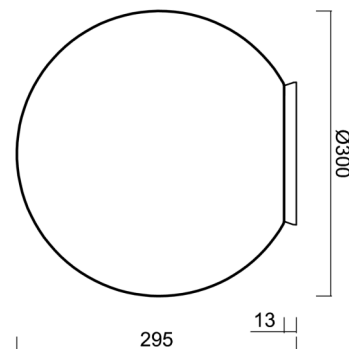

Technisch

Arten von Leuchten	Dimmbar
Befestigungsart	Aufbauleuchten
Basismaterial	Polycarbonat
Schattenmaterial	dreischichtiges Glas TRIPLEX OPAL
Grundfarbe	Messing poliert
Schattenfarbe	Weiß
Schatten halten	Bajonett
Montageort	Wand / Decke
Breite	300 mm
Länge	300 mm
Höhe	295 mm
Durchmesser	Ø 300 mm
Montageloch	4xØ5mm
Kabeldurchgang	2xØ16mm
Energieklasse	D
Schlagfestigkeit	IK01
Betriebstemperatur	von -20°C bis +30°C

Elektrisch

Energieverbrauch	20 W
Schutz vor Eindringen	IP65
Steckdose	LED modul
Klemme	Schraubklemmenblock
Anzahl der Leuchte pro Spannungssicherung B10A	31 Stck
Anzahl der Leuchte pro Spannungssicherung B16A	50 Stck
Anzahl der Leuchte pro Spannungssicherung C10A	52 Stck
Anzahl der Leuchte pro Spannungssicherung C16A	85 Stck

Eulum-Daten für Berechnungsprogramme sind unter www.osmont.cz verfügbar.

Logistik

EAN	8591728137144
Gewicht NTTO	2.7 Kg
Gewicht BTTO	3 Kg
Anzahl kartons	1 Stck
Paketvolumen	0.029 m ³
Paket 1 breite	0.31 m
Paket 1 länge	0.31 m
Paket 1 höhe	0.305 m
Garantie*	60 Monate

Lampenschirm

Produktcode	Name	Farbe	Beschreibung	Bild	Zeichnung
20094	194	Weiß			