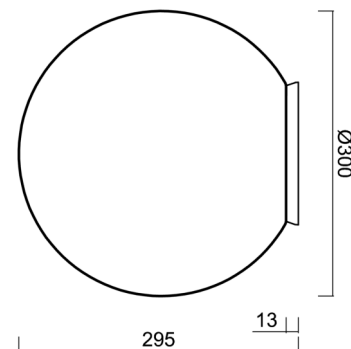

Technisch

Arten von leuchten	Klassisch on/off
Befestigungsart	Aufbauleuchten
Basismaterial	Polycarbonat
Schattenmaterial	dreischichtiges Glas TRIPLEX OPAL
Grundfarbe	Messing poliert
Schattenfarbe	Weiß
Schatten halten	Bajonett
Montageort	Wand / Decke
Breite	300 mm
Länge	300 mm
Höhe	295 mm
Durchmesser	ø 300 mm
Montageloch	4xØ5mm
Kabeldurchgang	2xØ16mm
Energieklasse	D
Schlagfestigkeit	IK01
Betriebstemperatur	von -20°C bis +30°C

Eulum-Daten für Berechnungsprogramme sind unter www.osmont.cz verfügbar.

Logistik

EAN	8591728137137
Gewicht NTTO	2.7 Kg
Gewicht BTTO	3 Kg
Anzahl kartons	1 Stck
Paketvolumen	0.029 m ³
Paket 1 breite	0.31 m
Paket 1 länge	0.31 m
Paket 1 höhe	0.305 m
Garantie*	60 Monate

Lampenschirm

Produktcode	Name	Farbe	Beschreibung	Bild	Zeichnung
20094	194	Weiß		