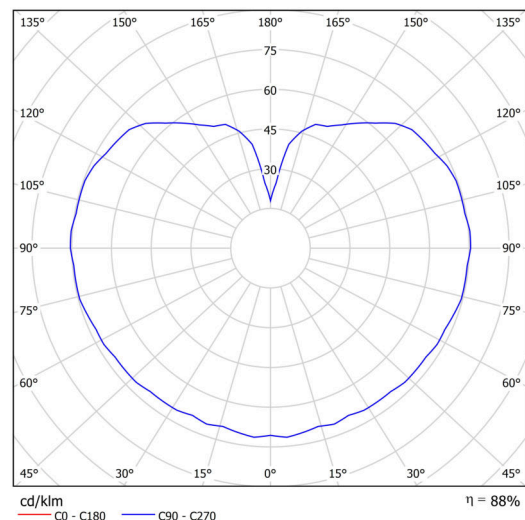

Leuchtend

Leuchtenlichtstrom	3090 lm
Lichtstrom der quelle	3510 lm
Leuchteneffizienz	154 lm/W
Temperature	4000 K
LED-Lebensdauer L80/B10	100000 Std.
CRI	Ra80
MacAdam	3
Fotobiologische Sicherheit der Leuchte	Risk group 0