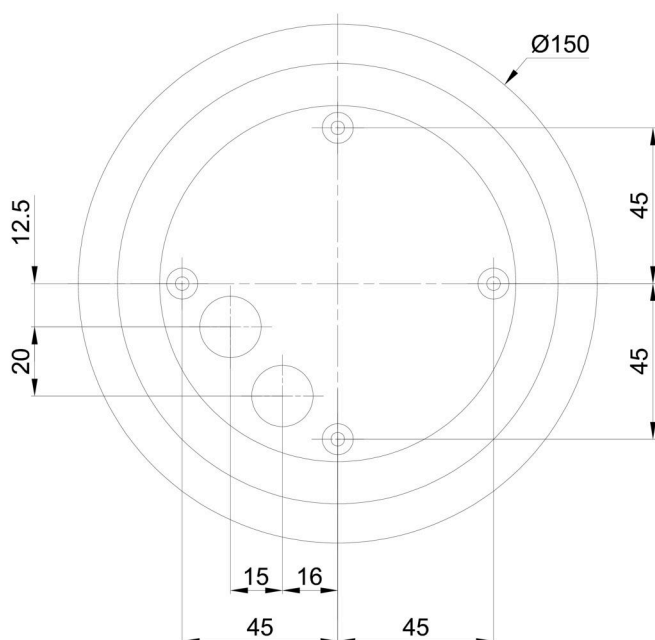

Logistik

EAN	8591728137137
Gewicht NTTO	2.7 Kg
Gewicht BTTO	3 Kg
Anzahl kartons	1 Stck
Paketvolumen	0.029 m³
Paket 1 breite	0.31 m
Paket 1 länge	0.31 m
Paket 1 höhe	0.305 m
Garantie*	60 Monate

*Die Garantie für die Batterien gilt für 12 Monate ab Kaufdatum.

Einbaumaße: