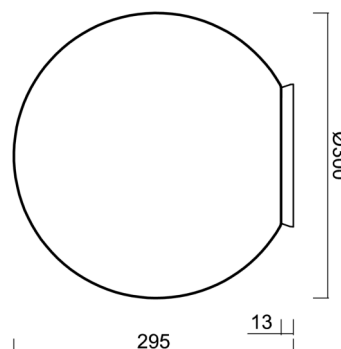

Technisch

Arten von Leuchten	Dimmbar
Befestigungsart	Aufbauleuchten
Basismaterial	Polycarbonat
Schattenmaterial	dreischichtiges Glas TRIPLEX OPAL
Grundfarbe	Silber Ral9006
Schattenfarbe	Weiß
Schatten halten	Bajonett
Montageort	Wand / Decke
Breite	300 mm
Länge	300 mm
Höhe	295 mm
Durchmesser	Ø 300 mm
Montageloch	4xØ5mm
Kabeldurchgang	2xØ16mm
Energieklasse	D
Schlagfestigkeit	IK01
Betriebstemperatur	von -20°C bis +30°C

Eulum-Daten für Berechnungsprogramme sind unter www.osmont.cz verfügbar.

Logistik

EAN	8591728137106
Gewicht NTTO	2.7 Kg
Gewicht BTTO	3 Kg
Anzahl kartons	1 Stck
Paketvolumen	0.029 m ³
Paket 1 breite	0.31 m
Paket 1 länge	0.31 m
Paket 1 höhe	0.305 m
Garantie*	60 Monate

Lampenschirm

Produktcode	Name	Farbe	Beschreibung	Bild	Zeichnung
20094	194	Weiß			