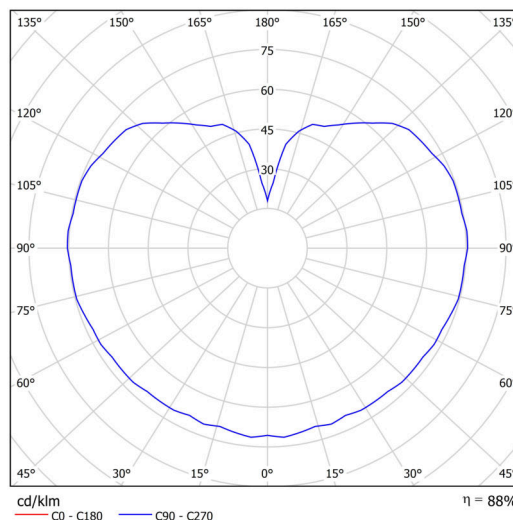

Leuchtend

Leuchtenlichtstrom	3090 lm
Lichtstrom der Quelle	3510 lm
Leuchteneffizienz	154 lm/W
Temperatur	4000 K
LED-Lebensdauer L80/B10	100000 Std.
CRI	Ra80
MacAdam	3
Fotobiologische Sicherheit der Leuchte	Risk group 0