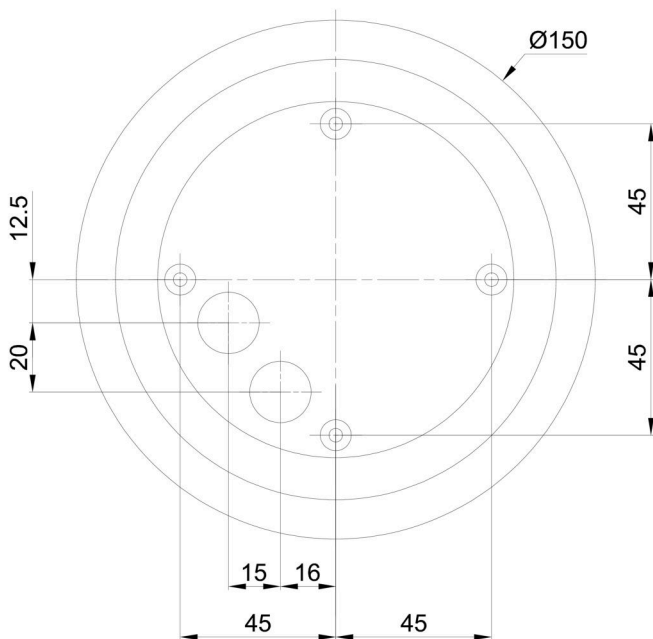

Logistik

EAN	8591728137106
Gewicht NTTO	2.7 Kg
Gewicht BTTO	3 Kg
Anzahl kartons	1 Stck
Paketvolumen	0.029 m³
Paket 1 breite	0.31 m
Paket 1 länge	0.31 m
Paket 1 höhe	0.305 m
Garantie*	60 Monate

*Die Garantie für die Batterien gilt für 12 Monate ab Kaufdatum.

Einbaumaße: