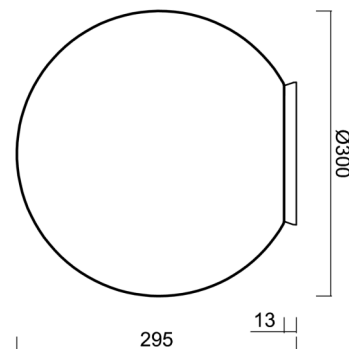

| | |
|--------------------|-----------------------------------|
| Arten von Leuchten | Klassisch on/off |
| Befestigungsart | Aufbauleuchten |
| Basismaterial | Polycarbonat |
| Schattenmaterial | dreischichtiges Glas TRIPLEX OPAL |
| Grundfarbe | Silber Ral9006 |
| Schattenfarbe | Weiß |
| Schatten halten | Bajonett |
| Montageort | Wand / Decke |
| Breite | 300 mm |
| Länge | 300 mm |
| Höhe | 295 mm |
| Durchmesser | Ø 300 mm |
| Montageloch | 4xØ5mm |
| Kabeldurchgang | 2xØ16mm |
| Energieklasse | D |
| Schlagfestigkeit | IK01 |
| Betriebstemperatur | von -20°C bis +30°C |

Elektrisch

| | |
|--|---------------------|
| Energieverbrauch | 20 W |
| Schutz vor Eindringen | IP65 |
| Steckdose | LED modul |
| Klemme | Schraubklemmenblock |
| Anzahl der Leuchte pro Spannungssicherung B10A | 31 Stck |
| Anzahl der Leuchte pro Spannungssicherung B16A | 50 Stck |
| Anzahl der Leuchte pro Spannungssicherung C10A | 52 Stck |
| Anzahl der Leuchte pro Spannungssicherung C16A | 85 Stck |

Eulum-Daten für Berechnungsprogramme sind unter www.osmont.cz verfügbar.

Logistik

| | |
|----------------|----------------------|
| EAN | 8591728137090 |
| Gewicht NTTO | 2.7 Kg |
| Gewicht BTTO | 3 Kg |
| Anzahl kartons | 1 Stck |
| Paketvolumen | 0.029 m ³ |
| Paket 1 breite | 0.31 m |
| Paket 1 länge | 0.31 m |
| Paket 1 höhe | 0.305 m |
| Garantie* | 60 Monate |

Lampenschirm

| Produktcode | Name | Farbe | Beschreibung | Bild | Zeichnung |
|-------------|------|-------|--------------|---|-----------|
| 20094 | 194 | Weiß | |  | |