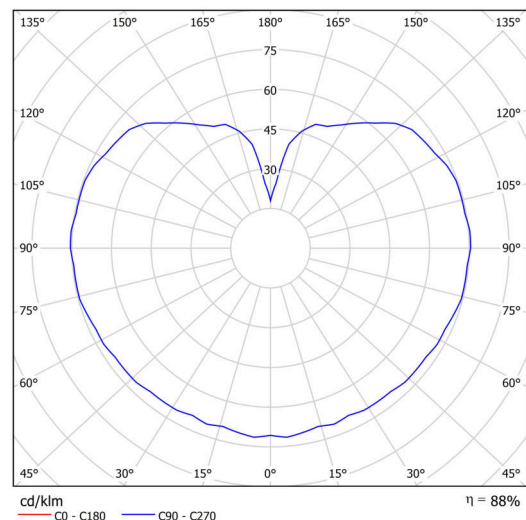

| | |
|--------------------|-----------------------------------|
| Arten von Leuchten | Klassisch on/off |
| Befestigungsart | Aufbauleuchten |
| Basismaterial | Polycarbonat |
| Schattenmaterial | dreischichtiges Glas TRIPLEX OPAL |
| Grundfarbe | Silber Ral9006 |
| Schattenfarbe | Weiß |
| Schatten halten | Bajonett |
| Montageort | Wand / Decke |
| Breite | 300 mm |
| Länge | 300 mm |
| Höhe | 295 mm |
| Durchmesser | Ø 300 mm |
| Montageloch | 4xØ5mm |
| Kabeldurchgang | 2xØ16mm |
| Energieklasse | D |
| Schlagfestigkeit | IK01 |
| Betriebstemperatur | von -20°C bis +30°C |

Leuchtend

| | |
|--|--------------|
| Leuchtenlichtstrom | 3090 lm |
| Lichtstrom der Quelle | 3510 lm |
| Leuchteneffizienz | 154 lm/W |
| Temperatur | 4000 K |
| LED-Lebensdauer L80/B10 | 100000 Std. |
| CRI | Ra80 |
| MacAdam | 3 |
| Fotobiologische Sicherheit der Leuchte | Risk group 0 |