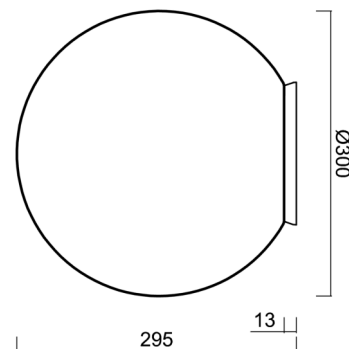

Technisch

Arten von leuchten	Dimmbar
Befestigungsart	Aufbauleuchten
Basismaterial	Polycarbonat
Schattenmaterial	dreischichtiges Glas TRIPLEX OPAL
Grundfarbe	Schwarz Ral9005
Schattenfarbe	Weiß
Schatten halten	Bajonett
Montageort	Wand / Decke
Breite	300 mm
Länge	300 mm
Höhe	295 mm
Durchmesser	ø 300 mm
Montageloch	4xØ5mm
Kabeldurchgang	2xØ16mm
Energieklasse	D
Schlagfestigkeit	IK01
Betriebstemperatur	von -20°C bis +30°C

Elektrisch

Energieverbrauch	20 W
Schutz vor Eindringen	IP65
Steckdose	LED modul
Klemme	Schraubklemmenblock
Anzahl der Leuchte pro Spannungssicherung B10A	31 Stck
Anzahl der Leuchte pro Spannungssicherung B16A	50 Stck
Anzahl der Leuchte pro Spannungssicherung C10A	52 Stck
Anzahl der Leuchte pro Spannungssicherung C16A	85 Stck

Eulum-Daten für Berechnungsprogramme sind unter www.osmont.cz verfügbar.

Logistik

EAN	8591728137083
Gewicht NTTO	2.7 Kg
Gewicht BTTO	3 Kg
Anzahl kartons	1 Stck
Paketvolumen	0.029 m ³
Paket 1 breite	0.31 m
Paket 1 länge	0.31 m
Paket 1 höhe	0.305 m
Garantie*	60 Monate

Lampenschirm

Produktcode	Name	Farbe	Beschreibung	Bild	Zeichnung
20094	194	Weiß		