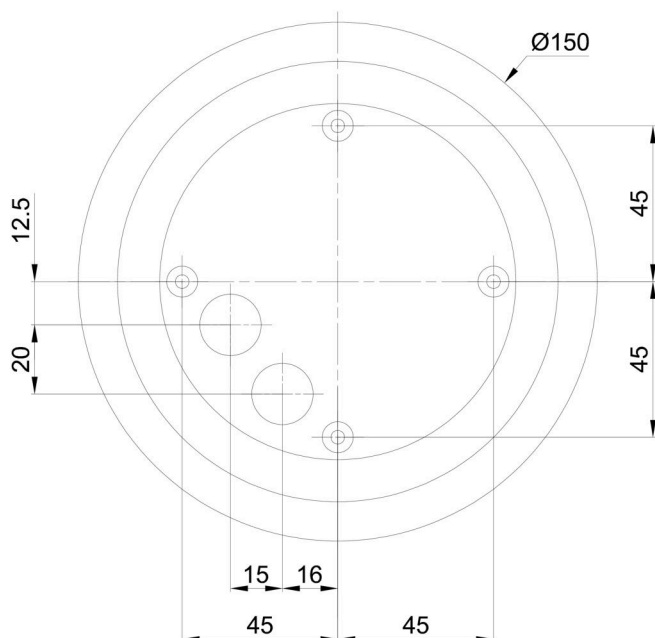

Logistik

EAN	8591728137083
Gewicht NTTO	2.7 Kg
Gewicht BTTO	3 Kg
Anzahl kartons	1 Stck
Paketvolumen	0.029 m³
Paket 1 breite	0.31 m
Paket 1 länge	0.31 m
Paket 1 höhe	0.305 m
Garantie*	60 Monate

*Die Garantie für die Batterien gilt für 12 Monate ab Kaufdatum.

Einbaumaße: