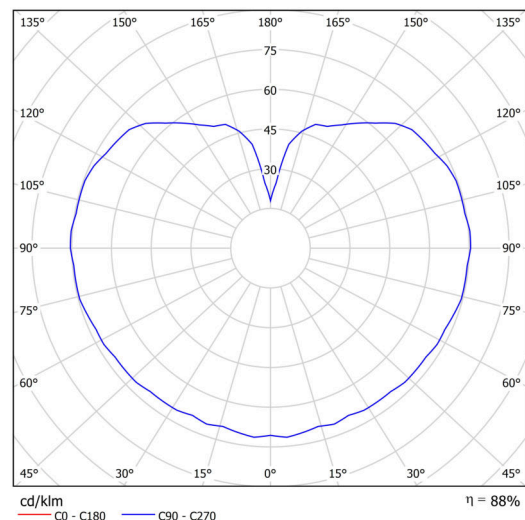

Leuchtend

Leuchtenlichtstrom	3090 lm
Lichtstrom der Quelle	3510 lm
Leuchteneffizienz	154 lm/W
Temperatur	4000 K
LED-Lebensdauer L80/B10	100000 Std.
CRI	Ra80
MacAdam	3
Fotobiologische Sicherheit der Leuchte	Risk group 0