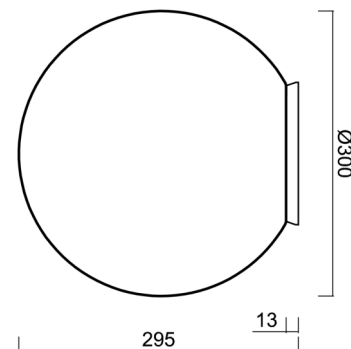

## Technisch

Arten von Leuchten	Dimmbar
Befestigungsart	Aufbauleuchten
Basismaterial	Polycarbonat
Schattenmaterial	dreischichtiges Glas TRIPLEX OPAL
Grundfarbe	Weiß Ral9003
Schattenfarbe	Weiß
Schatten halten	Bajonett
Montageort	Wand / Decke
Breite	300 mm
Länge	300 mm
Höhe	295 mm
Durchmesser	Ø 300 mm
Montageloch	4xØ5mm
Kabeldurchgang	2xØ16mm
Energieklasse	D
Schlagfestigkeit	IK01
Betriebstemperatur	von -20°C bis +30°C

Eulum-Daten für Berechnungsprogramme sind unter [www.osmont.cz](http://www.osmont.cz) verfügbar.

Logistik

EAN	8591728137069
Gewicht NTTO	2.7 Kg
Gewicht BTTO	3 Kg
Anzahl kartons	1 Stck
Paketvolumen	0.029 m <sup>3</sup>
Paket 1 breite	0.31 m
Paket 1 länge	0.31 m
Paket 1 höhe	0.305 m
Garantie*	60 Monate

Lampenschirm

Produktcode	Name	Farbe	Beschreibung	Bild	Zeichnung
20094	194	Weiß		