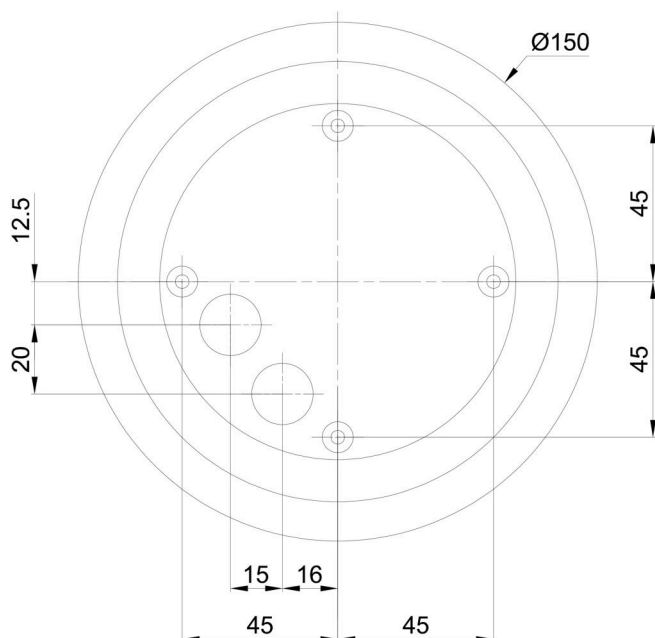

Logistik

EAN	8591728137069
Gewicht NTTO	2.7 Kg
Gewicht BTTO	3 Kg
Anzahl kartons	1 Stck
Paketvolumen	0.029 m³
Paket 1 breite	0.31 m
Paket 1 länge	0.31 m
Paket 1 höhe	0.305 m
Garantie*	60 Monate

*Die Garantie für die Batterien gilt für 12 Monate ab Kaufdatum.

Einbaumaße: