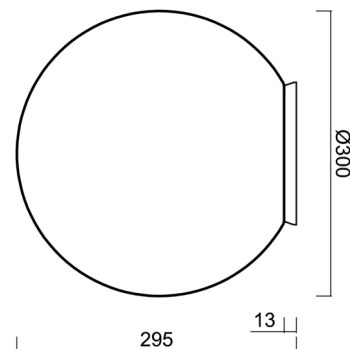

Arten von leuchten	Klassisch on/off
Befestigungsart	Aufbauleuchten
Basismaterial	Polycarbonat
Schattenmaterial	dreischichtiges Glas TRIPLEX OPAL
Grundfarbe	Schwarz Ral9005
Schattenfarbe	Weiß
Schatten halten	Bajonett
Montageort	Wand / Decke
Breite	300 mm
Länge	300 mm
Höhe	295 mm
Durchmesser	ø 300 mm
Montageloch	4xø5mm
Kabeldurchgang	2xø16mm
Energieklasse	D
Schlagfestigkeit	IK01
Betriebstemperatur	von -20°C bis +30°C

Elektrisch

Energieverbrauch	20 W
Schutz vor Eindringen	IP65
Steckdose	LED modul
Klemme	Schraubklemmenblock
Anzahl der Leuchte pro Spannungssicherung B10A	31 Stck
Anzahl der Leuchte pro Spannungssicherung B16A	50 Stck
Anzahl der Leuchte pro Spannungssicherung C10A	52 Stck
Anzahl der Leuchte pro Spannungssicherung C16A	85 Stck

Eulum-Daten für Berechnungsprogramme sind unter www.osmont.cz verfügbar.

Logistik

EAN	8591728136772
Gewicht NTTO	2.7 Kg
Gewicht BTTO	3 Kg
Anzahl kartons	1 Stck
Paketvolumen	0.029 m ³
Paket 1 breite	0.31 m
Paket 1 länge	0.31 m
Paket 1 höhe	0.305 m
Garantie*	60 Monate

Lampenschirm

Produktcode	Name	Farbe	Beschreibung	Bild	Zeichnung
20094	194	Weiß			