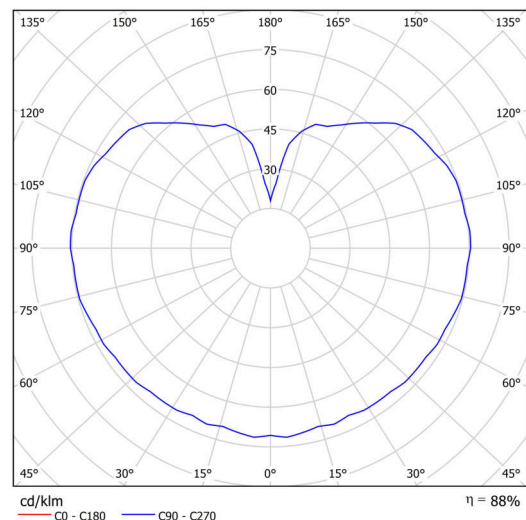

Leuchtend

Leuchtenlichtstrom	2960 lm
Lichtstrom der quelle	3360 lm
Leuchteneffizienz	148 lm/W
Temperature	3000 K
LED-Lebensdauer L80/B10	100000 Std.
CRI	Ra80
MacAdam	3
Fotobiologische Sicherheit der Leuchte	Risk group 0