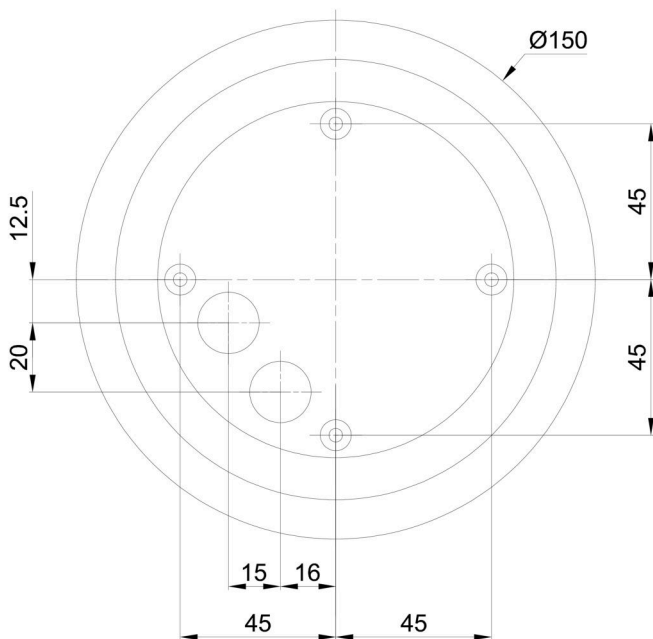

Logistik

EAN	8591728136772
Gewicht NTTO	2.7 Kg
Gewicht BTTO	3 Kg
Anzahl kartons	1 Stck
Paketvolumen	0.029 m³
Paket 1 breite	0.31 m
Paket 1 länge	0.31 m
Paket 1 höhe	0.305 m
Garantie*	60 Monate

*Die Garantie für die Batterien gilt für 12 Monate ab Kaufdatum.

Einbaumaße: