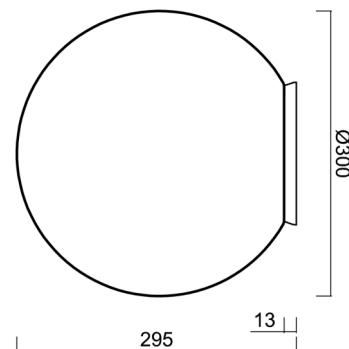

## Technisch

Arten von Leuchten	Klassisch on/off
Befestigungsart	Aufbauleuchten
Basismaterial	Polycarbonat
Schattenmaterial	dreischichtiges Glas TRIPLEX OPAL
Grundfarbe	Weiß Ral9003
Schattenfarbe	Weiß
Schatten halten	Bajonett
Montageort	Wand / Decke
Breite	300 mm
Länge	300 mm
Höhe	295 mm
Durchmesser	Ø 300 mm
Montageloch	4xØ5mm
Kabeldurchgang	2xØ16mm
Energieklasse	D
Schlagfestigkeit	IK01
Betriebstemperatur	von -20°C bis +30°C

Eulum-Daten für Berechnungsprogramme sind unter [www.osmont.cz](http://www.osmont.cz) verfügbar.

Logistik

EAN	8591728136758
Gewicht NTTO	2.7 Kg
Gewicht BTTO	3 Kg
Anzahl kartons	1 Stck
Paketvolumen	0.029 m <sup>3</sup>
Paket 1 breite	0.31 m
Paket 1 länge	0.31 m
Paket 1 höhe	0.305 m
Garantie*	60 Monate

Lampenschirm

Produktcode	Name	Farbe	Beschreibung	Bild	Zeichnung
20094	194	Weiß		