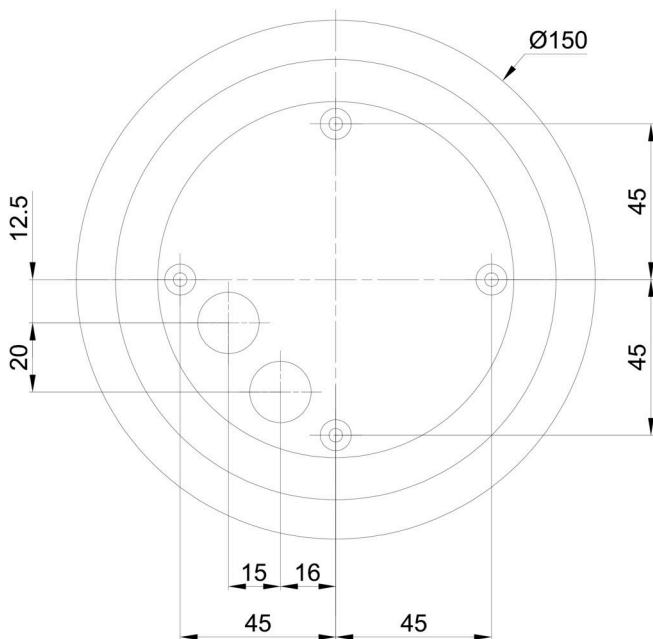

Logistik

EAN	8591728136758
Gewicht NTTO	2.7 Kg
Gewicht BTTO	3 Kg
Anzahl kartons	1 Stck
Paketvolumen	0.029 m³
Paket 1 breite	0.31 m
Paket 1 länge	0.31 m
Paket 1 höhe	0.305 m
Garantie*	60 Monate

*Die Garantie für die Batterien gilt für 12 Monate ab Kaufdatum.

Einbaumaße: