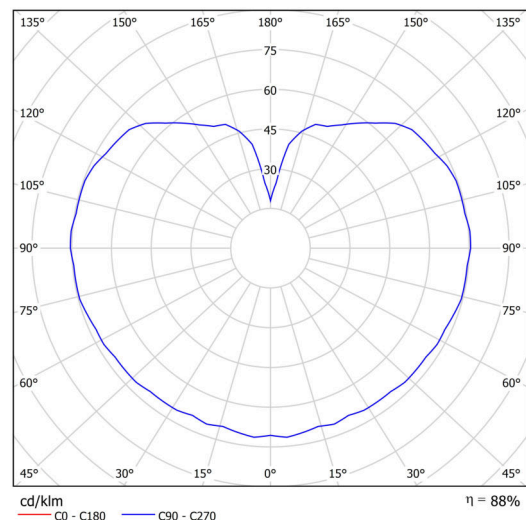

Leuchtend

Leuchtenlichtstrom	2960 lm
Lichtstrom der Quelle	3360 lm
Leuchteneffizienz	148 lm/W
Temperature	3000 K
LED-Lebensdauer L80/B10	100000 Std.
CRI	Ra80
MacAdam	3
Fotobiologische Sicherheit der Leuchte	Risk group 0