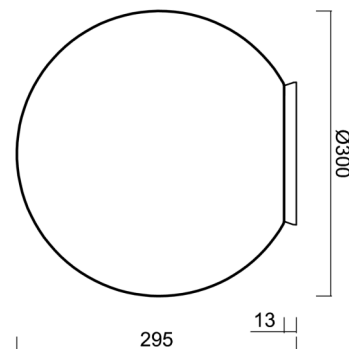

# STYX 3

Produktcode: STY58027

Art: IN-12BD1/194 C\*

Kurzbeschreibung der leuchte: Schwarze anliegende Leuchte mit Glühbirne ON/OFF und Glasschirm TRIPLEX OPAL.

## Technisch

Arten von leuchten	Klassisch on/off
Befestigungsart	Aufbauleuchten
Basismaterial	Polycarbonat
Schattenmaterial	dreischichtiges Glas TRIPLEX OPAL
Grundfarbe	Schwarz Ral9005
Schattenfarbe	Weiß
Schatten halten	Bajonett
Montageort	Wand / Decke
Breite	300 mm
Länge	300 mm
Höhe	295 mm
Durchmesser	ø 300 mm
Montageloch	4xø5mm
Kabeldurchgang	2xø16mm
Schlagfestigkeit	IK01
Betriebstemperatur	von -20°C bis +30°C

## Leuchtend

Fotobiologische Sicherheit der Leuchte	Risk group 0
--	--------------

Eulum-Daten für Berechnungsprogramme sind unter [www.osmont.cz](http://www.osmont.cz) verfügbar.

Logistik

EAN	8591728580278
Gewicht NTTO	2.4 Kg
Gewicht BTTO	2.7 Kg
Anzahl kartons	1 Stck
Paketvolumen	0.029 m <sup>3</sup>
Paket 1 breite	0.31 m
Paket 1 länge	0.31 m
Paket 1 höhe	0.305 m
Garantie*	60 Monate

Lampenschirm

Produktcode	Name	Farbe	Beschreibung	Bild	Zeichnung
20094	194	Weiß			