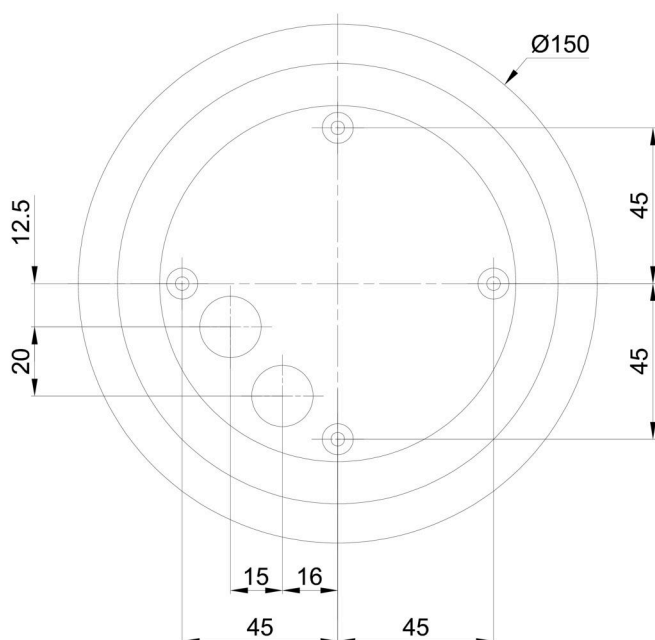

## Technisch

Arten von Leuchten	Klassisch on/off
Befestigungsart	Aufbauleuchten
Basismaterial	Polycarbonat
Schattenmaterial	dreischichtiges Glas TRIPLEX OPAL
Grundfarbe	Weiß Ral9003
Schattenfarbe	Weiß
Schatten halten	Bajonett
Montageort	Wand / Decke
Breite	300 mm
Länge	300 mm
Höhe	295 mm
Durchmesser	ø 300 mm
Montageloch	4xø5mm
Kabeldurchgang	2xø16mm
Schlagfestigkeit	IK01
Betriebstemperatur	von -20°C bis +30°C

## Leuchtend

Fotobiologische Sicherheit der Leuchte	Risk group 0
--	--------------

Eulum-Daten für Berechnungsprogramme sind unter [www.osmont.cz](http://www.osmont.cz) verfügbar.

Logistik

EAN	8591728439736
Gewicht NTTO	2.4 Kg
Gewicht BTTO	2.7 Kg
Anzahl kartons	1 Stck
Paketvolumen	0.029 m <sup>3</sup>
Paket 1 breite	0.31 m
Paket 1 länge	0.31 m
Paket 1 höhe	0.305 m
Garantie*	60 Monate

\*Die Garantie für die Batterien gilt für 12 Monate ab Kaufdatum.

Einbaumaße:

Zusätzliches Sortiment:

Sockel für Aufputzmontage

Produktcode	Name	Farbe	Beschreibung	Bild	Zeichnung
33521	BD1/BP 2-1	Weiß Ral9003			

Lampenschirm

Produktcode	Name	Farbe	Beschreibung	Bild	Zeichnung
20094	194	Weiß			