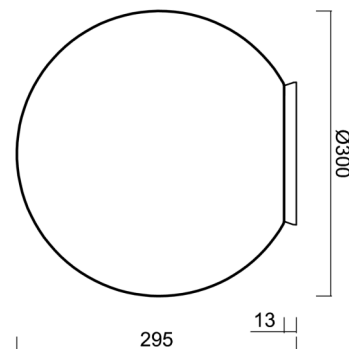

# STYX 3

Produktcode: STY43973

Art: IN-12BD1/194 B\*

Kurzbeschreibung der Leuchte: Weiße anliegende Leuchte mit Glühbirne ON/OFF und Glasschirm TRIPLEX OPAL.

## Technisch

Arten von Leuchten	Klassisch on/off
Befestigungsart	Aufbauleuchten
Basismaterial	Polycarbonat
Schattenmaterial	dreischichtiges Glas TRIPLEX OPAL
Grundfarbe	Weiß Ral9003
Schattenfarbe	Weiß
Schatten halten	Bajonett
Montageort	Wand / Decke
Breite	300 mm
Länge	300 mm
Höhe	295 mm
Durchmesser	ø 300 mm
Montageloch	4xø5mm
Kabeldurchgang	2xø16mm
Schlagfestigkeit	IK01
Betriebstemperatur	von -20°C bis +30°C

## Leuchtend

Fotobiologische Sicherheit der Leuchte	Risk group 0
--	--------------

Eulum-Daten für Berechnungsprogramme sind unter [www.osmont.cz](http://www.osmont.cz) verfügbar.

Logistik

EAN	8591728439736
Gewicht NTTO	2.4 Kg
Gewicht BTTO	2.7 Kg
Anzahl kartons	1 Stck
Paketvolumen	0.029 m <sup>3</sup>
Paket 1 breite	0.31 m
Paket 1 länge	0.31 m
Paket 1 höhe	0.305 m
Garantie*	60 Monate

Lampenschirm

Produktcode	Name	Farbe	Beschreibung	Bild	Zeichnung
20094	194	Weiß			