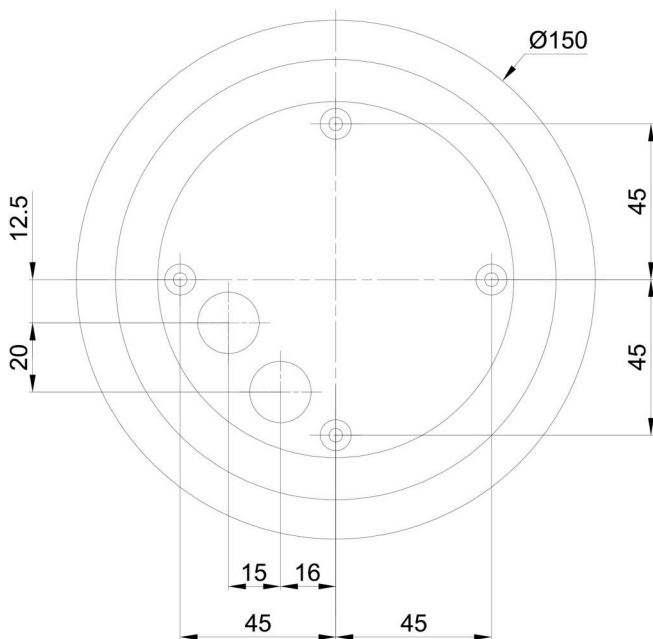

Logistik

EAN	8591728137014
Gewicht NTTO	2 Kg
Gewicht BTTO	2.3 Kg
Anzahl kartons	1 Stck
Paketvolumen	0.029 m³
Paket 1 breite	0.31 m
Paket 1 länge	0.31 m
Paket 1 höhe	0.305 m
Garantie*	60 Monate

*Die Garantie für die Batterien gilt für 12 Monate ab Kaufdatum.

Einbaumaße: