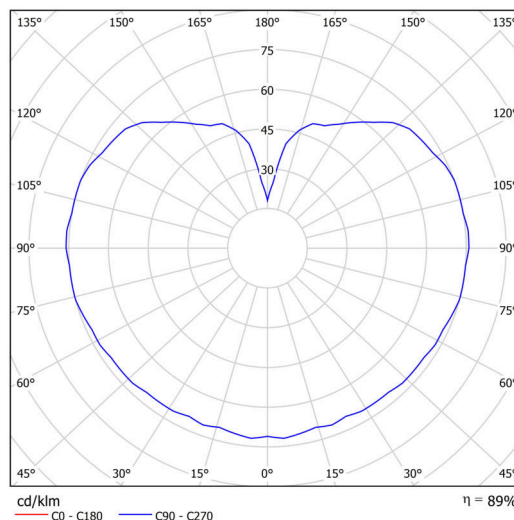

Leuchtend

Leuchtenlichtstrom	1130 lm
Lichtstrom der quelle	1280 lm
Leuchteneffizienz	141 lm/W
Temperature	4000 K
LED-Lebensdauer L80/B10	100000 Std.
CRI	Ra80
MacAdam	3
Fotobiologische Sicherheit der Leuchte	Risk group 0