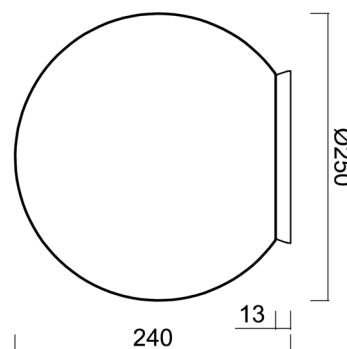

## Technisch

Arten von leuchten	Klassisch on/off
Befestigungsart	Aufbauleuchten
Basismaterial	Polycarbonat
Schattenmaterial	dreischichtiges Glas TRIPLEX OPAL
Grundfarbe	Schwarz Ral9005
Schattenfarbe	Weiß
Schatten halten	Bajonett
Montageort	Wand / Decke
Breite	250 mm
Länge	250 mm
Höhe	240 mm
Durchmesser	ø 250 mm
Montageloch	4xØ5mm
Kabeldurchgang	2xØ16mm
Energieklasse	D
Schlagfestigkeit	IK01
Betriebstemperatur	von -20°C bis +30°C

Eulum-Daten für Berechnungsprogramme sind unter [www.osmont.cz](http://www.osmont.cz) verfügbar.

Logistik

EAN	8591728137014
Gewicht NTTO	2 Kg
Gewicht BTTO	2.3 Kg
Anzahl kartons	1 Stck
Paketvolumen	0.029 m <sup>3</sup>
Paket 1 breite	0.31 m
Paket 1 länge	0.31 m
Paket 1 höhe	0.305 m
Garantie*	60 Monate

Lampenschirm

Produktcode	Name	Farbe	Beschreibung	Bild	Zeichnung
20093	193	Weiß		