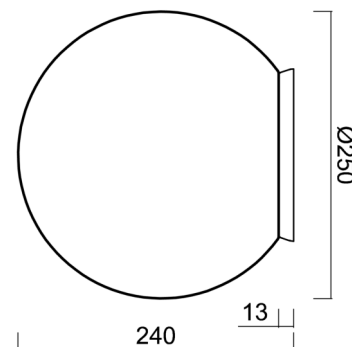

STYX 2

IN-12BD1/193 C*

WWW.OSMONT.CZ

STYX 2

Produktcode: STY58024

Art: IN-12BD1/193 C*

Kurzbeschreibung der leuchte: Schwarze anliegende Leuchte mit Glühbirne ON/OFF und Glasschirm TRIPLEX OPAL.

Technisch

Arten von leuchten	Klassisch on/off
Befestigungsart	Aufbauleuchten
Basismaterial	Polycarbonat
Schattenmaterial	dreischichtiges Glas TRIPLEX OPAL
Grundfarbe	Schwarz Ral9005
Schattenfarbe	Weiß
Schatten halten	Bajonett
Montageort	Wand / Decke
Breite	250 mm
Länge	250 mm
Höhe	240 mm
Durchmesser	ø 250 mm
Montageloch	4xø5mm
Kabeldurchgang	2xø16mm
Schlagfestigkeit	IK01
Betriebstemperatur	von -20°C bis +30°C

Eulum-Daten für Berechnungsprogramme sind unter www.osmont.cz verfügbar.

Logistik

EAN	8591728580247
Gewicht NTTO	1.7 Kg
Gewicht BTTO	2 Kg
Anzahl kartons	1 Stck
Paketvolumen	0.029 m ³
Paket 1 breite	0.31 m
Paket 1 länge	0.31 m
Paket 1 höhe	0.305 m
Garantie*	60 Monate

Lampenschirm

Produktcode	Name	Farbe	Beschreibung	Bild	Zeichnung
20093	193	Weiß		