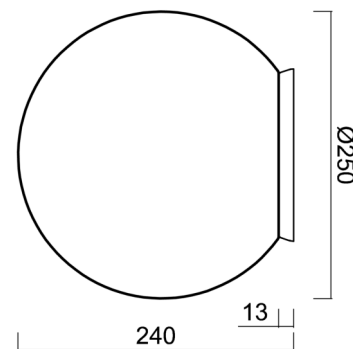

Arten von Leuchten	Klassisch on/off
Befestigungsart	Aufbauleuchten
Basismaterial	Polycarbonat
Schattenmaterial	dreischichtiges Glas TRIPLEX OPAL
Grundfarbe	Messing poliert
Schattenfarbe	Weiß
Schatten halten	Bajonett
Montageort	Wand / Decke
Breite	250 mm
Länge	250 mm
Höhe	240 mm
Durchmesser	ø 250 mm
Montageloch	4xø5mm
Kabeldurchgang	2xø16mm
Schlagfestigkeit	IK01
Betriebstemperatur	von -20°C bis +30°C

Eulum-Daten für Berechnungsprogramme sind unter www.osmont.cz verfügbar.

Logistik

EAN	8591728449889
Gewicht NTTO	1.7 Kg
Gewicht BTTO	2 Kg
Anzahl kartons	1 Stck
Paketvolumen	0.029 m ³
Paket 1 breite	0.31 m
Paket 1 länge	0.31 m
Paket 1 höhe	0.305 m
Garantie*	60 Monate

Lampenschirm

Produktcode	Name	Farbe	Beschreibung	Bild	Zeichnung
20093	193	Weiß		