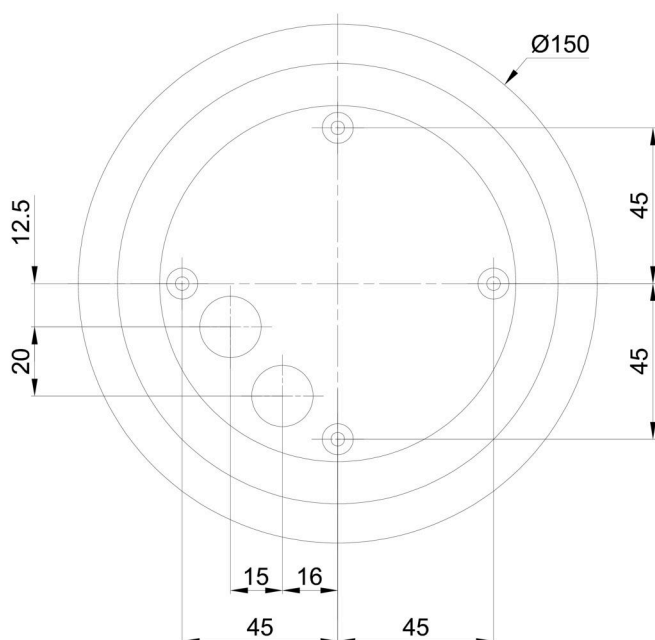

Arten von Leuchten	Klassisch on/off
Befestigungsart	Aufbauleuchten
Basismaterial	Polycarbonat
Schattenmaterial	dreischichtiges Glas TRIPLEX OPAL
Grundfarbe	Messing poliert
Schattenfarbe	Weiß
Schatten halten	Bajonett
Montageort	Wand / Decke
Breite	250 mm
Länge	250 mm
Höhe	240 mm
Durchmesser	ø 250 mm
Montageloch	4xø5mm
Kabeldurchgang	2xø16mm
Schlagfestigkeit	IK01
Betriebstemperatur	von -20°C bis +30°C

Eulum-Daten für Berechnungsprogramme sind unter www.osmont.cz verfügbar.

Logistik

EAN	8591728449889
Gewicht NTTO	1.7 Kg
Gewicht BTTO	2 Kg
Anzahl kartons	1 Stck
Paketvolumen	0.029 m ³
Paket 1 breite	0.31 m
Paket 1 länge	0.31 m
Paket 1 höhe	0.305 m
Garantie*	60 Monate

*Die Garantie für die Batterien gilt für 12 Monate ab Kaufdatum.

Einbaumaße:

Zusätzliches Sortiment:

Sockel für Aufputzmontage

Produktcode	Name	Farbe	Beschreibung	Bild	Zeichnung
33521	BD1/BP 2-1	Weiß Ral9003			

Lampenschirm

Produktcode	Name	Farbe	Beschreibung	Bild	Zeichnung
20093	193	Weiß		