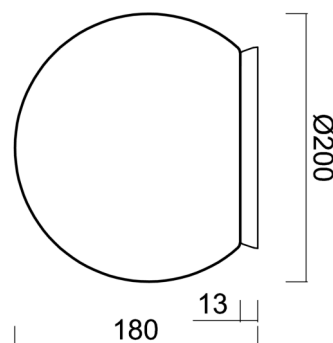

Technisch

Arten von Leuchten	Dimmbar
Befestigungsart	Aufbauleuchten
Basismaterial	Polycarbonat
Schattenmaterial	dreischichtiges Glas TRIPLEX OPAL
Grundfarbe	Messing poliert
Schattenfarbe	Weiß
Schatten halten	Bajonett
Montageort	Wand / Decke
Breite	200 mm
Länge	200 mm
Höhe	180 mm
Durchmesser	Ø 200 mm
Montageloch	4xØ5mm
Kabeldurchgang	2xØ16mm
Energieklasse	D
Schlagfestigkeit	IK01
Betriebstemperatur	von -20°C bis +30°C

Eulum-Daten für Berechnungsprogramme sind unter www.osmont.cz verfügbar.

Logistik

EAN	8591728137397
Gewicht NTTO	1.3 Kg
Gewicht BTTO	1.5 Kg
Anzahl kartons	1 Stck
Paketvolumen	0.009 m ³
Paket 1 breite	0.21 m
Paket 1 länge	0.21 m
Paket 1 höhe	0.205 m
Garantie*	60 Monate

Lampenschirm

Produktcode	Name	Farbe	Beschreibung	Bild	Zeichnung
20092	192	Weiß		