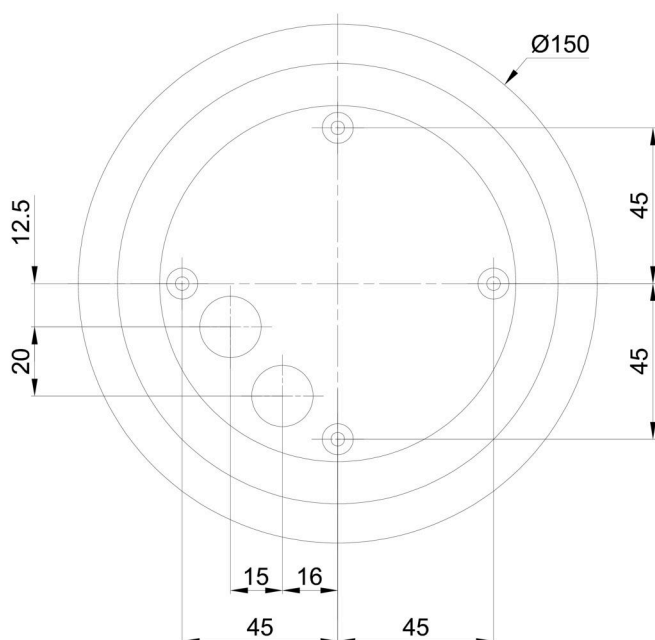

Technisch

Arten von Leuchten	Dimmbar
Befestigungsart	Aufbauleuchten
Basismaterial	Polycarbonat
Schattenmaterial	dreischichtiges Glas TRIPLEX OPAL
Grundfarbe	Chrom
Schattenfarbe	Weiß
Schatten halten	Bajonett
Montageort	Wand / Decke
Breite	200 mm
Länge	200 mm
Höhe	180 mm
Durchmesser	Ø 200 mm
Montageloch	4xØ5mm
Kabeldurchgang	2xØ16mm
Energieklasse	D
Schlagfestigkeit	IK01
Betriebstemperatur	von -20°C bis +30°C

Eulum-Daten für Berechnungsprogramme sind unter www.osmont.cz verfügbar.

Logistik

EAN	8591728137380
Gewicht NTTO	1.3 Kg
Gewicht BTTO	1.5 Kg
Anzahl kartons	1 Stck
Paketvolumen	0.009 m ³
Paket 1 breite	0.21 m
Paket 1 länge	0.21 m
Paket 1 höhe	0.205 m
Garantie*	60 Monate

*Die Garantie für die Batterien gilt für 12 Monate ab Kaufdatum.

Einbaumaße:

Zusätzliches Sortiment:

Sockel für Aufputzmontage

Produktcode	Name	Farbe	Beschreibung	Bild	Zeichnung
33521	BD1/BP 2-1	Weiß Ral9003			

Lampenschirm

Produktcode	Name	Farbe	Beschreibung	Bild	Zeichnung
20092	192	Weiß		