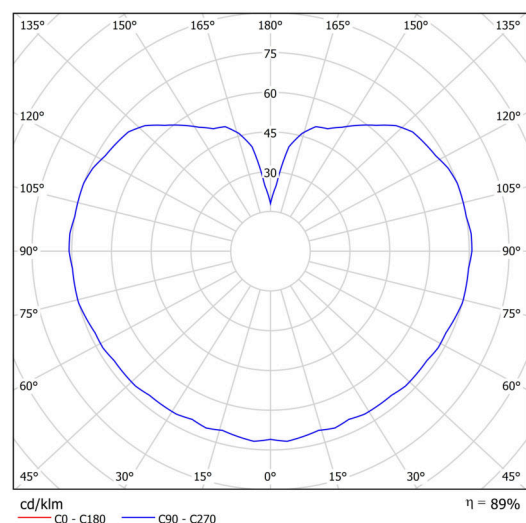

Leuchtend

Leuchtenlichtstrom	1130 lm
Lichtstrom der quelle	1280 lm
Leuchteneffizienz	141 lm/W
Temperature	4000 K
LED-Lebensdauer L80/B10	100000 Std.
CRI	Ra80
MacAdam	3
Fotobiologische Sicherheit der Leuchte	Risk group 0

Eulum-Daten für Berechnungsprogramme sind unter www.osmont.cz verfügbar.