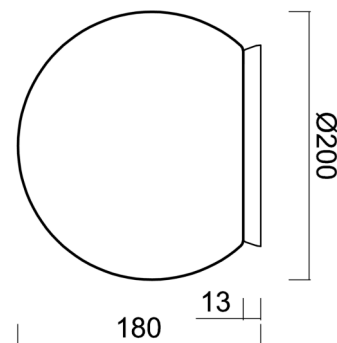

Technisch

Arten von Leuchten	Dimmbar
Befestigungsart	Aufbauleuchten
Basismaterial	Polycarbonat
Schattenmaterial	dreischichtiges Glas TRIPLEX OPAL
Grundfarbe	Chrom
Schattenfarbe	Weiß
Schatten halten	Bajonett
Montageort	Wand / Decke
Breite	200 mm
Länge	200 mm
Höhe	180 mm
Durchmesser	Ø 200 mm
Montageloch	4xØ5mm
Kabeldurchgang	2xØ16mm
Energieklasse	D
Schlagfestigkeit	IK01
Betriebstemperatur	von -20°C bis +30°C

Eulum-Daten für Berechnungsprogramme sind unter www.osmont.cz verfügbar.

Logistik

EAN	8591728137380
Gewicht NTTO	1.3 Kg
Gewicht BTTO	1.5 Kg
Anzahl kartons	1 Stck
Paketvolumen	0.009 m ³
Paket 1 breite	0.21 m
Paket 1 länge	0.21 m
Paket 1 höhe	0.205 m
Garantie*	60 Monate

Lampenschirm

Produktcode	Name	Farbe	Beschreibung	Bild	Zeichnung
20092	192	Weiß		