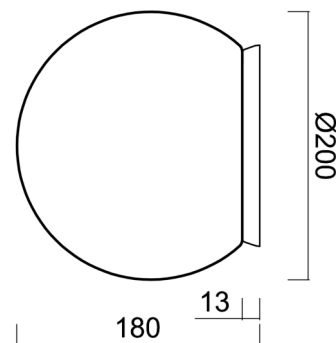

Technisch

Arten von Leuchten	Dimmbar
Befestigungsart	Aufbauleuchten
Basismaterial	Polycarbonat
Schattenmaterial	dreischichtiges Glas TRIPLEX OPAL
Grundfarbe	Silber Ral9006
Schattenfarbe	Weiß
Schatten halten	Bajonett
Montageort	Wand / Decke
Breite	200 mm
Länge	200 mm
Höhe	180 mm
Durchmesser	ø 200 mm
Montageloch	4xø5mm
Kabeldurchgang	2xø16mm
Energieklasse	D
Schlagfestigkeit	IK01
Betriebstemperatur	von -20°C bis +30°C

Eulum-Daten für Berechnungsprogramme sind unter www.osmont.cz verfügbar.

Logistik

EAN	8591728137373
Gewicht NTTO	1.3 Kg
Gewicht BTTO	1.5 Kg
Anzahl kartons	1 Stck
Paketvolumen	0.009 m ³
Paket 1 breite	0.21 m
Paket 1 länge	0.21 m
Paket 1 höhe	0.205 m
Garantie*	60 Monate

Lampenschirm

Produktcode	Name	Farbe	Beschreibung	Bild	Zeichnung
20092	192	Weiß		