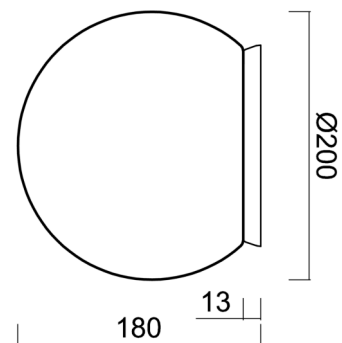

Technisch

Arten von Leuchten	Dimmbar
Befestigungsart	Aufbauleuchten
Basismaterial	Polycarbonat
Schattenmaterial	dreischichtiges Glas TRIPLEX OPAL
Grundfarbe	Schwarz Ral9005
Schattenfarbe	Weiß
Schatten halten	Bajonett
Montageort	Wand / Decke
Breite	200 mm
Länge	200 mm
Höhe	180 mm
Durchmesser	ø 200 mm
Montageloch	4xø5mm
Kabeldurchgang	2xø16mm
Energieklasse	D
Schlagfestigkeit	IK01
Betriebstemperatur	von -20°C bis +30°C

Eulum-Daten für Berechnungsprogramme sind unter www.osmont.cz verfügbar.

Logistik

EAN	8591728137366
Gewicht NTTO	1.3 Kg
Gewicht BTTO	1.5 Kg
Anzahl kartons	1 Stck
Paketvolumen	0.009 m ³
Paket 1 breite	0.21 m
Paket 1 länge	0.21 m
Paket 1 höhe	0.205 m
Garantie*	60 Monate

Lampenschirm

Produktcode	Name	Farbe	Beschreibung	Bild	Zeichnung
20092	192	Weiß		