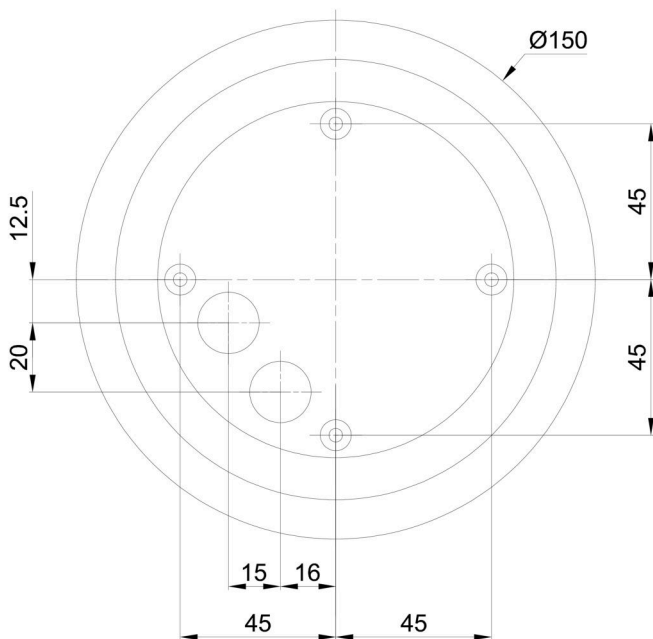

Technisch

Arten von Leuchten	Dimmbar
Befestigungsart	Aufbauleuchten
Basismaterial	Polycarbonat
Schattenmaterial	dreischichtiges Glas TRIPLEX OPAL
Grundfarbe	Schwarz Ral9005
Schattenfarbe	Weiß
Schatten halten	Bajonett
Montageort	Wand / Decke
Breite	200 mm
Länge	200 mm
Höhe	180 mm
Durchmesser	ø 200 mm
Montageloch	4xø5mm
Kabeldurchgang	2xø16mm
Energieklasse	D
Schlagfestigkeit	IK01
Betriebstemperatur	von -20°C bis +30°C

Eulum-Daten für Berechnungsprogramme sind unter www.osmont.cz verfügbar.

Logistik

EAN	8591728137366
Gewicht NTTO	1.3 Kg
Gewicht BTTO	1.5 Kg
Anzahl kartons	1 Stck
Paketvolumen	0.009 m ³
Paket 1 breite	0.21 m
Paket 1 länge	0.21 m
Paket 1 höhe	0.205 m
Garantie*	60 Monate

*Die Garantie für die Batterien gilt für 12 Monate ab Kaufdatum.

Einbaumaße:

Zusätzliches Sortiment:

Sockel für Aufputzmontage

Produktcode	Name	Farbe	Beschreibung	Bild	Zeichnung
33521	BD1/BP 2-1	Weiß Ral9003			

Lampenschirm

Produktcode	Name	Farbe	Beschreibung	Bild	Zeichnung
20092	192	Weiß		