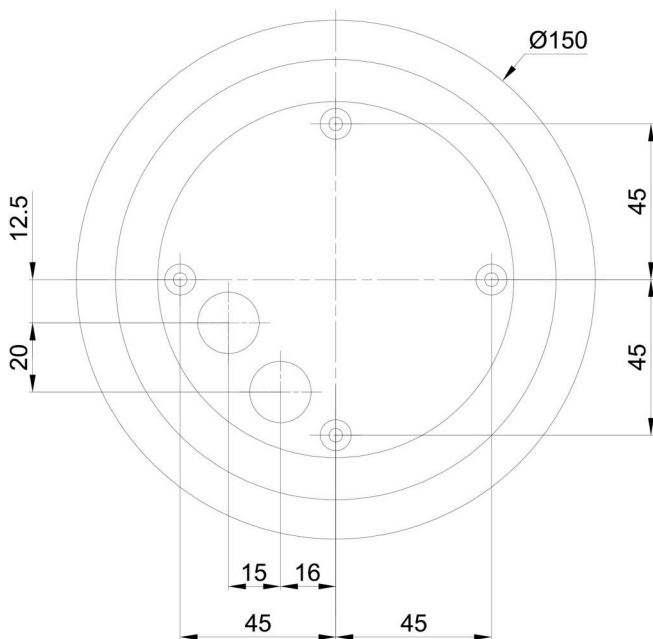

## Technisch

Arten von Leuchten	Dimmbar
Befestigungsart	Aufbauleuchten
Basismaterial	Polycarbonat
Schattenmaterial	dreischichtiges Glas TRIPLEX OPAL
Grundfarbe	Weiß Ral9003
Schattenfarbe	Weiß
Schatten halten	Bajonett
Montageort	Wand / Decke
Breite	200 mm
Länge	200 mm
Höhe	180 mm
Durchmesser	ø 200 mm
Montageloch	4xø5mm
Kabeldurchgang	2xø16mm
Energieklasse	D
Schlagfestigkeit	IK01
Betriebstemperatur	von -20°C bis +30°C

Eulum-Daten für Berechnungsprogramme sind unter [www.osmont.cz](http://www.osmont.cz) verfügbar.

Logistik

EAN	8591728137359
Gewicht NTTO	1.3 Kg
Gewicht BTTO	1.5 Kg
Anzahl kartons	1 Stck
Paketvolumen	0.009 m <sup>3</sup>
Paket 1 breite	0.21 m
Paket 1 länge	0.21 m
Paket 1 höhe	0.205 m
Garantie*	60 Monate

\*Die Garantie für die Batterien gilt für 12 Monate ab Kaufdatum.

Einbaumaße:

Zusätzliches Sortiment:

Sockel für Aufputzmontage

Produktcode	Name	Farbe	Beschreibung	Bild	Zeichnung
33521	BD1/BP 2-1	Weiß Ral9003			

Lampenschirm

Produktcode	Name	Farbe	Beschreibung	Bild	Zeichnung
20092	192	Weiß		