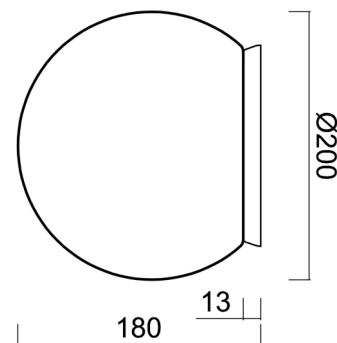

## Technisch

Arten von Leuchten	Dimmbar
Befestigungsart	Aufbauleuchten
Basismaterial	Polycarbonat
Schattenmaterial	dreischichtiges Glas TRIPLEX OPAL
Grundfarbe	Weiß Ral9003
Schattenfarbe	Weiß
Schatten halten	Bajonett
Montageort	Wand / Decke
Breite	200 mm
Länge	200 mm
Höhe	180 mm
Durchmesser	ø 200 mm
Montageloch	4xø5mm
Kabeldurchgang	2xø16mm
Energieklasse	D
Schlagfestigkeit	IK01
Betriebstemperatur	von -20°C bis +30°C

Eulum-Daten für Berechnungsprogramme sind unter [www.osmont.cz](http://www.osmont.cz) verfügbar.

Logistik

EAN	8591728137359
Gewicht NTTO	1.3 Kg
Gewicht BTTO	1.5 Kg
Anzahl kartons	1 Stck
Paketvolumen	0.009 m <sup>3</sup>
Paket 1 breite	0.21 m
Paket 1 länge	0.21 m
Paket 1 höhe	0.205 m
Garantie*	60 Monate

Lampenschirm

Produktcode	Name	Farbe	Beschreibung	Bild	Zeichnung
20092	192	Weiß		