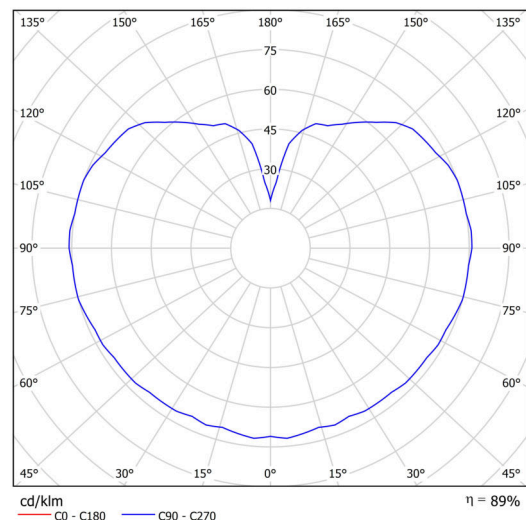

Leuchtend

Leuchtenlichtstrom	1130 lm
Lichtstrom der quelle	1280 lm
Leuchteneffizienz	141 lm/W
Temperature	4000 K
LED-Lebensdauer L80/B10	100000 Std.
CRI	Ra80
MacAdam	3
Fotobiologische Sicherheit der Leuchte	Risk group 0

Eulum-Daten für Berechnungsprogramme sind unter www.osmont.cz verfügbar.