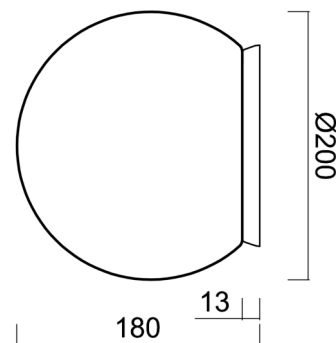

## Technisch

|                    |                                   |
|--------------------|-----------------------------------|
| Arten von Leuchten | Dimmbar                           |
| Befestigungsart    | Aufbauleuchten                    |
| Basismaterial      | Polycarbonat                      |
| Schattenmaterial   | dreischichtiges Glas TRIPLEX OPAL |
| Grundfarbe         | Silber Ral9006                    |
| Schattenfarbe      | Weiß                              |
| Schatten halten    | Bajonett                          |
| Montageort         | Wand / Decke                      |
| Breite             | 200 mm                            |
| Länge              | 200 mm                            |
| Höhe               | 180 mm                            |
| Durchmesser        | Ø 200 mm                          |
| Montageloch        | 4xØ5mm                            |
| Kabeldurchgang     | 2xØ16mm                           |
| Energieklasse      | D                                 |
| Schlagfestigkeit   | IK01                              |
| Betriebstemperatur | von -20°C bis +30°C               |

Eulum-Daten für Berechnungsprogramme sind unter [www.osmont.cz](http://www.osmont.cz) verfügbar.

Logistik

|                |                      |
|----------------|----------------------|
| EAN            | 8591728137274        |
| Gewicht NTTO   | 1.3 Kg               |
| Gewicht BTTO   | 1.5 Kg               |
| Anzahl kartons | 1 Stck               |
| Paketvolumen   | 0.009 m <sup>3</sup> |
| Paket 1 breite | 0.21 m               |
| Paket 1 länge  | 0.21 m               |
| Paket 1 höhe   | 0.205 m              |
| Garantie*      | 60 Monate            |

Lampenschirm

| Produktcode | Name | Farbe | Beschreibung | Bild  | Zeichnung |
|-------------|------|-------|--------------|---|-----------|
| 20092       | 192  | Weiß  |              |  |           |