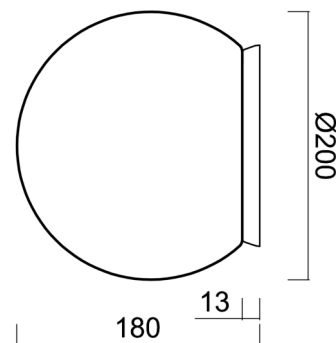

Technisch

Arten von Leuchten	Dimmbar
Befestigungsart	Aufbauleuchten
Basismaterial	Polycarbonat
Schattenmaterial	dreischichtiges Glas TRIPLEX OPAL
Grundfarbe	Schwarz Ral9005
Schattenfarbe	Weiß
Schatten halten	Bajonett
Montageort	Wand / Decke
Breite	200 mm
Länge	200 mm
Höhe	180 mm
Durchmesser	Ø 200 mm
Montageloch	4xØ5mm
Kabeldurchgang	2xØ16mm
Energieklasse	D
Schlagfestigkeit	IK01
Betriebstemperatur	von -20°C bis +30°C

Eulum-Daten für Berechnungsprogramme sind unter www.osmont.cz verfügbar.

Logistik

EAN	8591728137267
Gewicht NTTO	1.3 Kg
Gewicht BTTO	1.5 Kg
Anzahl kartons	1 Stck
Paketvolumen	0.009 m ³
Paket 1 breite	0.21 m
Paket 1 länge	0.21 m
Paket 1 höhe	0.205 m
Garantie*	60 Monate

Lampenschirm

Produktcode	Name	Farbe	Beschreibung	Bild	Zeichnung
20092	192	Weiß		