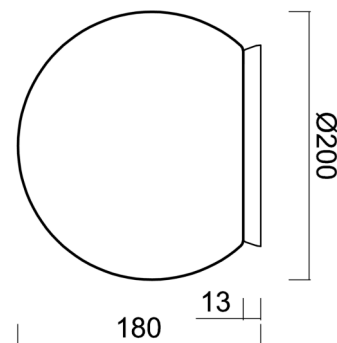

Technisch

Arten von Leuchten	Dimmbar
Befestigungsart	Aufbauleuchten
Basismaterial	Polycarbonat
Schattenmaterial	dreischichtiges Glas TRIPLEX OPAL
Grundfarbe	Weiß Ral9003
Schattenfarbe	Weiß
Schatten halten	Bajonett
Montageort	Wand / Decke
Breite	200 mm
Länge	200 mm
Höhe	180 mm
Durchmesser	Ø 200 mm
Montageloch	4xØ5mm
Kabeldurchgang	2xØ16mm
Energieklasse	D
Schlagfestigkeit	IK01
Betriebstemperatur	von -20°C bis +30°C

Eulum-Daten für Berechnungsprogramme sind unter www.osmont.cz verfügbar.

Logistik

EAN	8591728137250
Gewicht NTTO	1.3 Kg
Gewicht BTTO	1.5 Kg
Anzahl kartons	1 Stck
Paketvolumen	0.009 m ³
Paket 1 breite	0.21 m
Paket 1 länge	0.21 m
Paket 1 höhe	0.205 m
Garantie*	60 Monate

Lampenschirm

Produktcode	Name	Farbe	Beschreibung	Bild	Zeichnung
20092	192	Weiß		