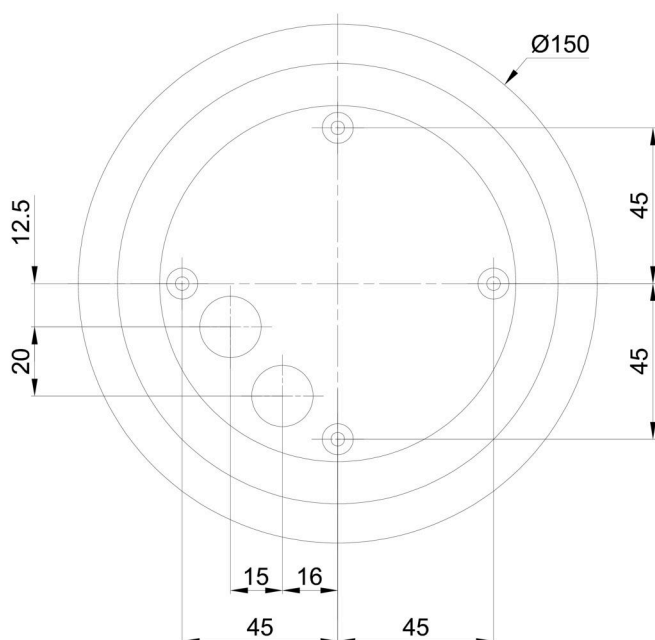

Technisch

Arten von Leuchten	Dimmbar
Befestigungsart	Aufbauleuchten
Basismaterial	Polycarbonat
Schattenmaterial	dreischichtiges Glas TRIPLEX OPAL
Grundfarbe	Weiß Ral9003
Schattenfarbe	Weiß
Schatten halten	Bajonett
Montageort	Wand / Decke
Breite	200 mm
Länge	200 mm
Höhe	180 mm
Durchmesser	Ø 200 mm
Montageloch	4xØ5mm
Kabeldurchgang	2xØ16mm
Energieklasse	D
Schlagfestigkeit	IK01
Betriebstemperatur	von -20°C bis +30°C

Eulum-Daten für Berechnungsprogramme sind unter www.osmont.cz verfügbar.

Logistik

EAN	8591728137250
Gewicht NTTO	1.3 Kg
Gewicht BTTO	1.5 Kg
Anzahl kartons	1 Stck
Paketvolumen	0.009 m ³
Paket 1 breite	0.21 m
Paket 1 länge	0.21 m
Paket 1 höhe	0.205 m
Garantie*	60 Monate

*Die Garantie für die Batterien gilt für 12 Monate ab Kaufdatum.

Einbaumaße:

Zusätzliches Sortiment:

Sockel für Aufputzmontage

Produktcode	Name	Farbe	Beschreibung	Bild	Zeichnung
33521	BD1/BP 2-1	Weiß Ral9003			

Lampenschirm

Produktcode	Name	Farbe	Beschreibung	Bild	Zeichnung
20092	192	Weiß		