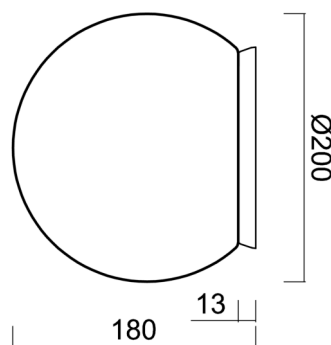

STYX 1

LED-5L05E500BD1/192 C 4K#

WWW.OSMONT.CZ

STYX 1

Produktcode: STY61721

Art: LED-5L05E500BD1/192 C 4K#

Kurzbeschreibung der leuchte: Schwarze Farbel Decke oder Wand LED-Licht EIN/AUS | TRIPLEX OPAL mundgeblasener Glasschirm|

Technisch

Arten von leuchten	Klassisch on/off
Befestigungsart	Aufbauleuchten
Basismaterial	Polycarbonat
Schattenmaterial	dreischichtiges Glas TRIPLEX OPAL
Grundfarbe	Schwarz Ral9005
Schattenfarbe	Weiß
Schatten halten	Bajonett
Montageort	Wand / Decke
Breite	200 mm
Länge	200 mm
Höhe	180 mm
Durchmesser	ø 200 mm
Montageloch	4xø5mm
Kabeldurchgang	2xø16mm
Energieklasse	D
Schlagfestigkeit	IK01
Betriebstemperatur	von -20°C bis +30°C

Eulum-Daten für Berechnungsprogramme sind unter www.osmont.cz verfügbar.

Logistik

EAN	8591728136963
Gewicht NTTO	1.3 Kg
Gewicht BTTO	1.5 Kg
Anzahl kartons	1 Stck
Paketvolumen	0.009 m ³
Paket 1 breite	0.21 m
Paket 1 länge	0.21 m
Paket 1 höhe	0.205 m
Garantie*	60 Monate

Lampenschirm

Produktcode	Name	Farbe	Beschreibung	Bild	Zeichnung
20092	192	Weiß	příslušenství	