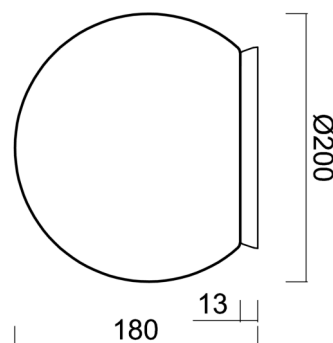

Arten von leuchten	Klassisch on/off
Befestigungsart	Aufbauleuchten
Basismaterial	Polycarbonat
Schattenmaterial	dreischichtiges Glas TRIPLEX OPAL
Grundfarbe	Schwarz Ral9005
Schattenfarbe	Weiß
Schatten halten	Bajonett
Montageort	Wand / Decke
Breite	200 mm
Länge	200 mm
Höhe	180 mm
Durchmesser	ø 200 mm
Montageloch	4xø5mm
Kabeldurchgang	2xø16mm
Energieklasse	D
Schlagfestigkeit	IK01
Betriebstemperatur	von -20°C bis +30°C

Elektrisch

Energieverbrauch	8 W
Schutz vor Eindringen	IP65
Steckdose	LED modul
Klemme	Schraubklemmenblock
Anzahl der Leuchte pro Spannungssicherung B10A	50 Stck
Anzahl der Leuchte pro Spannungssicherung B16A	78 Stck
Anzahl der Leuchte pro Spannungssicherung C10A	84 Stck
Anzahl der Leuchte pro Spannungssicherung C16A	130 Stck

Eulum-Daten für Berechnungsprogramme sind unter www.osmont.cz verfügbar.

Logistik

EAN	8591728136963
Gewicht NTTO	1.3 Kg
Gewicht BTTO	1.5 Kg
Anzahl kartons	1 Stck
Paketvolumen	0.009 m ³
Paket 1 breite	0.21 m
Paket 1 länge	0.21 m
Paket 1 höhe	0.205 m
Garantie*	60 Monate

Lampenschirm

Produktcode	Name	Farbe	Beschreibung	Bild	Zeichnung
20092	192	Weiß		