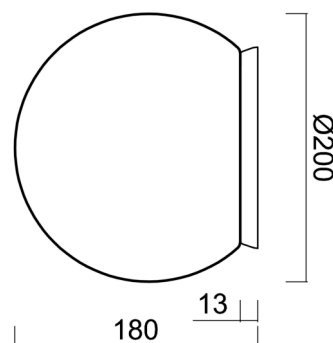

Arten von leuchten	Klassisch on/off
Befestigungsart	Aufbauleuchten
Basismaterial	Polycarbonat
Schattenmaterial	dreischichtiges Glas TRIPLEX OPAL
Grundfarbe	Weiß Ral9003
Schattenfarbe	Weiß
Schatten halten	Bajonett
Montageort	Wand / Decke
Breite	200 mm
Länge	200 mm
Höhe	180 mm
Durchmesser	ø 200 mm
Montageloch	4xØ5mm
Kabeldurchgang	2xØ16mm
Energieklasse	D
Schlagfestigkeit	IK01
Betriebstemperatur	von -20°C bis +30°C

Elektrisch

Energieverbrauch	8 W
Schutz vor Eindringen	IP65
Steckdose	LED modul
Klemme	Schraubklemmenblock
Anzahl der Leuchte pro Spannungssicherung B10A	50 Stck
Anzahl der Leuchte pro Spannungssicherung B16A	78 Stck
Anzahl der Leuchte pro Spannungssicherung C10A	84 Stck
Anzahl der Leuchte pro Spannungssicherung C16A	130 Stck

Eulum-Daten für Berechnungsprogramme sind unter www.osmont.cz verfügbar.

Logistik

EAN	8591728136956
Gewicht NTTO	1.3 Kg
Gewicht BTTO	1.5 Kg
Anzahl kartons	1 Stck
Paketvolumen	0.009 m ³
Paket 1 breite	0.21 m
Paket 1 länge	0.21 m
Paket 1 höhe	0.205 m
Garantie*	60 Monate

Lampenschirm

Produktcode	Name	Farbe	Beschreibung	Bild	Zeichnung
20092	192	Weiß		