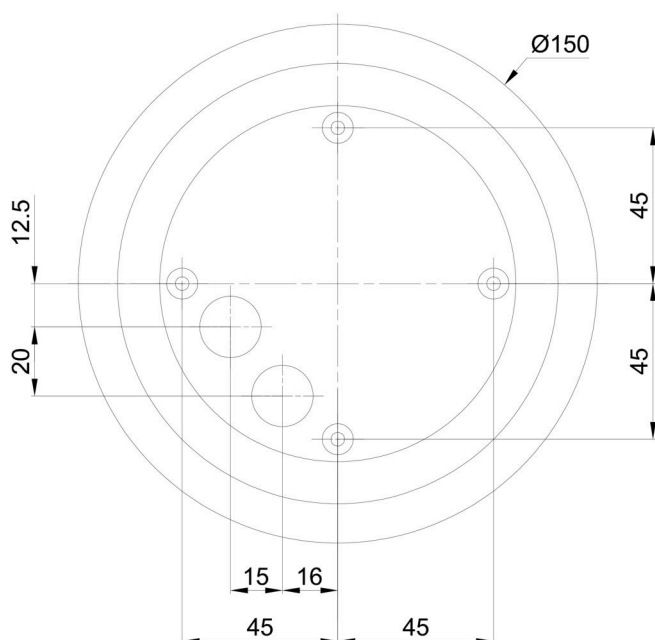

Logistik

EAN	8591728136956
Gewicht NTTO	1.3 Kg
Gewicht BTTO	1.5 Kg
Anzahl kartons	1 Stck
Paketvolumen	0.009 m³
Paket 1 breite	0.21 m
Paket 1 länge	0.21 m
Paket 1 höhe	0.205 m
Garantie*	60 Monate

*Die Garantie für die Batterien gilt für 12 Monate ab Kaufdatum.

Einbaumaße: