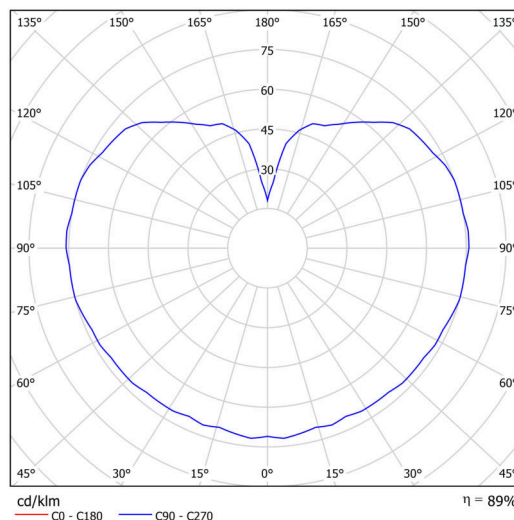

Arten von leuchten	Klassisch on/off
Befestigungsart	Aufbauleuchten
Basismaterial	Polycarbonat
Schattenmaterial	dreischichtiges Glas TRIPLEX OPAL
Grundfarbe	Weiß Ral9003
Schattenfarbe	Weiß
Schatten halten	Bajonett
Montageort	Wand / Decke
Breite	200 mm
Länge	200 mm
Höhe	180 mm
Durchmesser	ø 200 mm
Montageloch	4xØ5mm
Kabeldurchgang	2xØ16mm
Energieklasse	D
Schlagfestigkeit	IK01
Betriebstemperatur	von -20°C bis +30°C

Leuchtend

Leuchtenlichtstrom	1130 lm
Lichtstrom der quelle	1280 lm
Leuchteneffizienz	141 lm/W
Temperature	4000 K
LED-Lebensdauer L80/B10	100000 Std.
CRI	Ra80
MacAdam	3
Fotobiologische Sicherheit der Leuchte	Risk group 0

Lampenschirm

Produktcode	Name	Farbe	Beschreibung	Bild	Zeichnung
20092	192	Weiß		