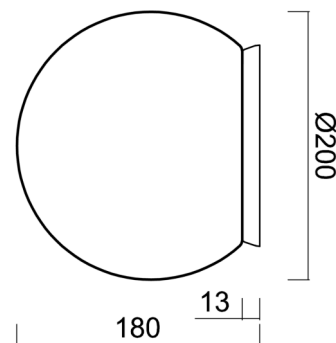

# STYX 1

Produktcode: STY61221

Art: LED-5L05E500BD1/192 C 3K#

Kurzbeschreibung der leuchte: Schwarze anliegende LED-Leuchte ON/OFF und Glasschirm TRIPLEX OPAL.

## Technisch

Arten von leuchten	Klassisch on/off
Befestigungsart	Aufbauleuchten
Basismaterial	Polycarbonat
Schattenmaterial	dreischichtiges Glas TRIPLEX OPAL
Grundfarbe	Schwarz Ral9005
Schattenfarbe	Weiß
Schatten halten	Bajonett
Montageort	Wand / Decke
Breite	200 mm
Länge	200 mm
Höhe	180 mm
Durchmesser	ø 200 mm
Montageloch	4xØ5mm
Kabeldurchgang	2xØ16mm
Energieklasse	D
Schlagfestigkeit	IK01
Betriebstemperatur	von -20°C bis +30°C

Eulum-Daten für Berechnungsprogramme sind unter [www.osmont.cz](http://www.osmont.cz) verfügbar.

Logistik

EAN	8591728136666
Gewicht NTTO	1.3 Kg
Gewicht BTTO	1.5 Kg
Anzahl kartons	1 Stck
Paketvolumen	0.009 m <sup>3</sup>
Paket 1 breite	0.21 m
Paket 1 länge	0.21 m
Paket 1 höhe	0.205 m
Garantie*	60 Monate

Lampenschirm

Produktcode	Name	Farbe	Beschreibung	Bild	Zeichnung
20092	192	Weiß		