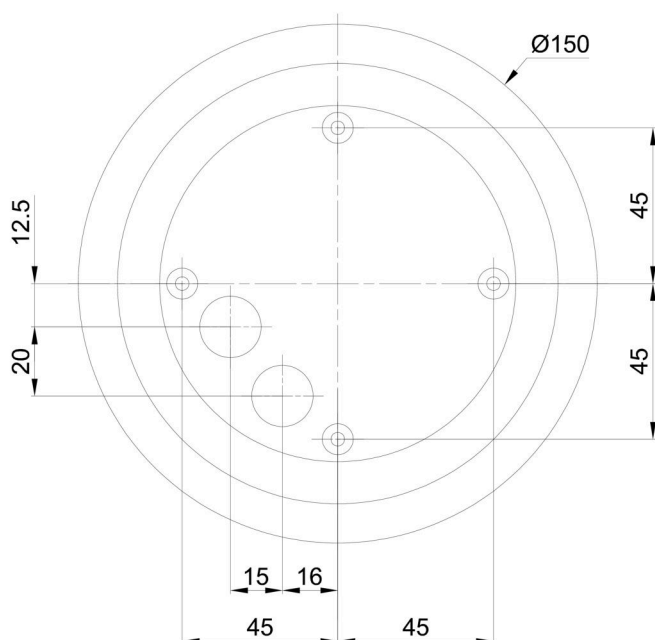

Logistik

EAN	8591728136666
Gewicht NTTO	1.3 Kg
Gewicht BTTO	1.5 Kg
Anzahl kartons	1 Stck
Paketvolumen	0.009 m³
Paket 1 breite	0.21 m
Paket 1 länge	0.21 m
Paket 1 höhe	0.205 m
Garantie*	60 Monate

*Die Garantie für die Batterien gilt für 12 Monate ab Kaufdatum.

Einbaumaße: