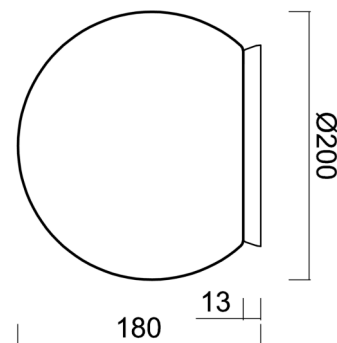

STYX 1

IN-12BD1/192 C*

WWW.OSMONT.CZ

STYX 1

Produktcode: STY58021

Art: IN-12BD1/192 C*

Kurzbeschreibung der leuchte: Schwarze anliegende Leuchte mit Glühbirne ON/OFF und Glasschirm TRIPLEX OPAL.

Technisch

Arten von leuchten	Klassisch on/off
Befestigungsart	Aufbauleuchten
Basismaterial	Polycarbonat
Schattenmaterial	dreischichtiges Glas TRIPLEX OPAL
Grundfarbe	Schwarz Ral9005
Schattenfarbe	Weiß
Schatten halten	Bajonett
Montageort	Wand / Decke
Breite	200 mm
Länge	200 mm
Höhe	180 mm
Durchmesser	ø 200 mm
Montageloch	4xØ5mm
Kabeldurchgang	2xØ16mm
Schlagfestigkeit	IK01
Betriebstemperatur	von -20°C bis +30°C

Eulum-Daten für Berechnungsprogramme sind unter www.osmont.cz verfügbar.

Logistik

EAN	8591728580216
Gewicht NTTO	1 Kg
Gewicht BTTO	1.2 Kg
Anzahl kartons	1 Stck
Paketvolumen	0.009 m ³
Paket 1 breite	0.21 m
Paket 1 länge	0.21 m
Paket 1 höhe	0.205 m
Garantie*	60 Monate

Lampenschirm

Produktcode	Name	Farbe	Beschreibung	Bild	Zeichnung
20092	192	Weiß		