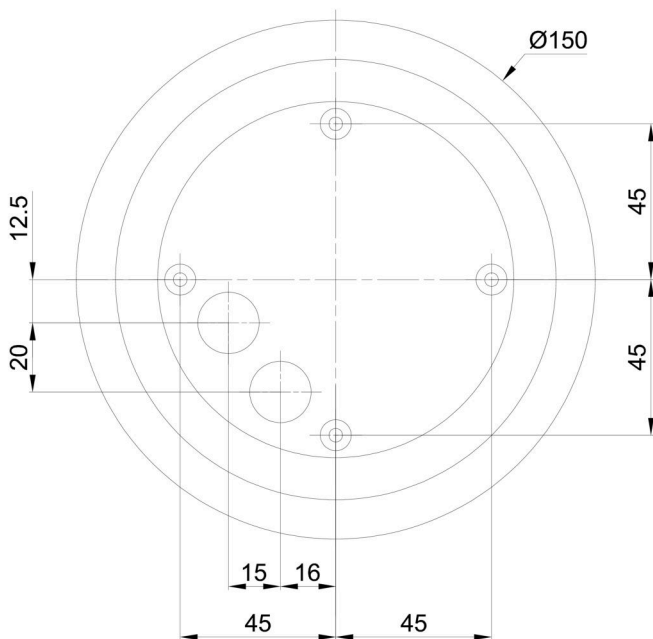

Arten von leuchten	Klassisch on/off
Befestigungsart	Aufbauleuchten
Basismaterial	Polycarbonat
Schattenmaterial	dreischichtiges Glas TRIPLEX OPAL
Grundfarbe	Schwarz Ral9005
Schattenfarbe	Weiß
Schatten halten	Bajonett
Montageort	Wand / Decke
Breite	200 mm
Länge	200 mm
Höhe	180 mm
Durchmesser	ø 200 mm
Montageloch	4xØ5mm
Kabeldurchgang	2xØ16mm
Schlagfestigkeit	IK01
Betriebstemperatur	von -20°C bis +30°C

Eulum-Daten für Berechnungsprogramme sind unter www.osmont.cz verfügbar.

Logistik

EAN	8591728580216
Gewicht NTTO	1 Kg
Gewicht BTTO	1.2 Kg
Anzahl kartons	1 Stck
Paketvolumen	0.009 m ³
Paket 1 breite	0.21 m
Paket 1 länge	0.21 m
Paket 1 höhe	0.205 m
Garantie*	60 Monate

*Die Garantie für die Batterien gilt für 12 Monate ab Kaufdatum.

Einbaumaße:

Zusätzliches Sortiment:

Sockel für Aufputzmontage

Produktcode	Name	Farbe	Beschreibung	Bild	Zeichnung
33521	BD1/BP 2-1	Weiß Ral9003			

Lampenschirm

Produktcode	Name	Farbe	Beschreibung	Bild	Zeichnung
20092	192	Weiß		