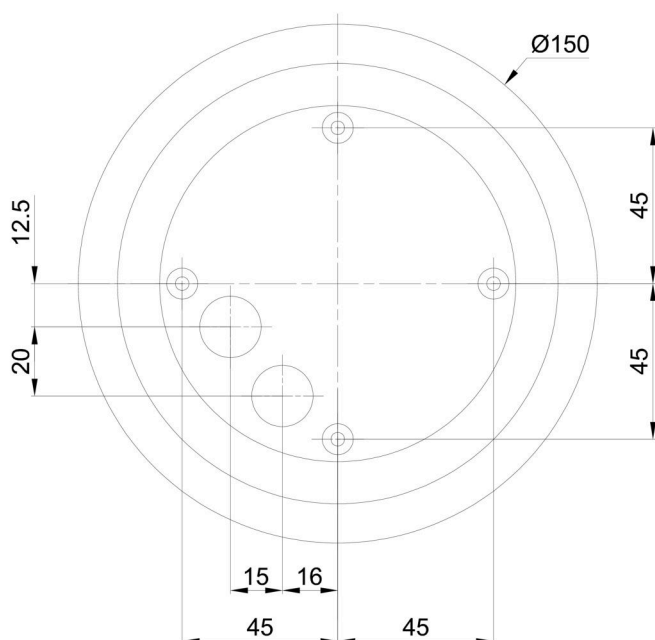

Eulum-Daten für Berechnungsprogramme sind unter www.osmont.cz verfügbar.

Logistik

EAN	8591728449827
Gewicht NTTO	1 Kg
Gewicht BTTO	1.2 Kg
Anzahl kartons	1 Stck
Paketvolumen	0.009 m ³
Paket 1 breite	0.21 m
Paket 1 länge	0.21 m
Paket 1 höhe	0.205 m
Garantie*	60 Monate

*Die Garantie für die Batterien gilt für 12 Monate ab Kaufdatum.

Einbaumaße:

Zusätzliches Sortiment:

Sockel für Aufputzmontage

Produktcode	Name	Farbe	Beschreibung	Bild	Zeichnung
33521	BD1/BP 2-1	Weiß Ral9003			

Lampenschirm

Produktcode	Name	Farbe	Beschreibung	Bild	Zeichnung
20092	192	Weiß		