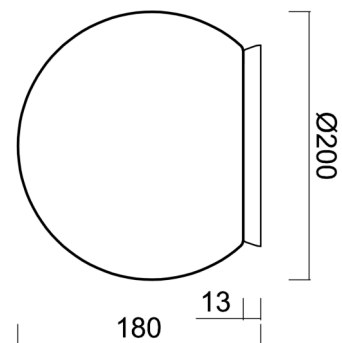

STYX 1

IN-12BD1/192 MS*

WWW.OSMONT.CZ

STYX 1

Produktcode: STY44982

Art: IN-12BD1/192 MS*

Kurzbeschreibung der Leuchte: Anliegende Messing-Leuchte mit Glühbirne ON/OFF und Glasschirm TRIPLEX OPAL.

Technisch

Arten von Leuchten	Klassisch on/off
Befestigungsart	Aufbauleuchten
Basismaterial	Polycarbonat
Schattenmaterial	dreischichtiges Glas TRIPLEX OPAL
Grundfarbe	Messing poliert
Schattenfarbe	Weiß
Schatten halten	Bajonett
Montageort	Wand / Decke
Breite	200 mm
Länge	200 mm
Höhe	180 mm
Durchmesser	Ø 200 mm
Montageloch	4xØ5mm
Kabeldurchgang	2xØ16mm
Schlagfestigkeit	IK01
Betriebstemperatur	von -20°C bis +30°C

Eulum-Daten für Berechnungsprogramme sind unter www.osmont.cz verfügbar.

Logistik

EAN	8591728449827
Gewicht NTTO	1 Kg
Gewicht BTTO	1.2 Kg
Anzahl kartons	1 Stck
Paketvolumen	0.009 m ³
Paket 1 breite	0.21 m
Paket 1 länge	0.21 m
Paket 1 höhe	0.205 m
Garantie*	60 Monate

Lampenschirm

Produktcode	Name	Farbe	Beschreibung	Bild	Zeichnung
20092	192	Weiß		