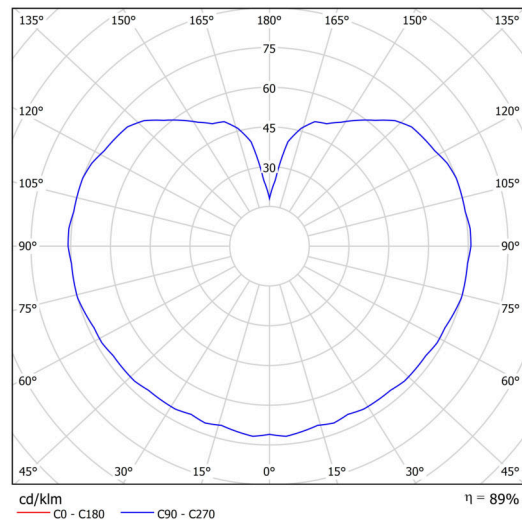

Leuchtend

Fotobiologische Sicherheit der Leuchte	Risk group 0

Eulum-Daten für Berechnungsprogramme sind unter www.osmont.cz verfügbar.