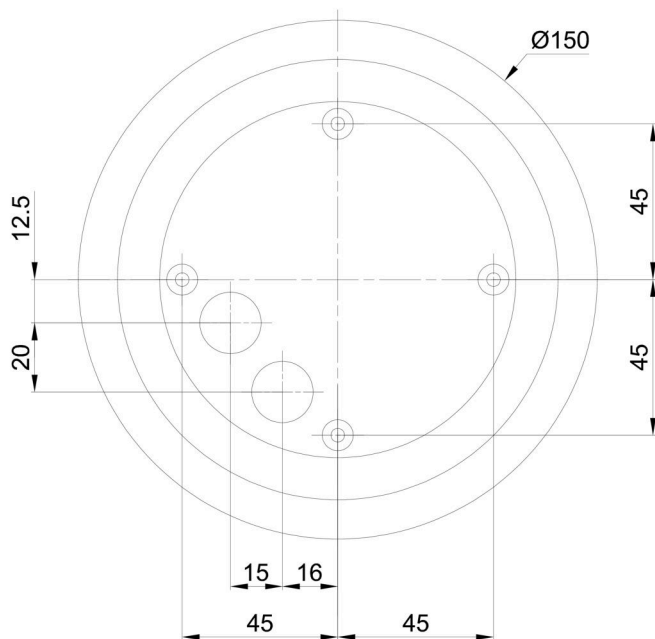

Logistik

EAN	8591728449810
Gewicht NTTO	1 Kg
Gewicht BTTO	1.2 Kg
Anzahl kartons	1 Stck
Paketvolumen	0.009 m³
Paket 1 breite	0.21 m
Paket 1 länge	0.21 m
Paket 1 höhe	0.205 m
Garantie*	60 Monate

*Die Garantie für die Batterien gilt für 12 Monate ab Kaufdatum.

Einbaumaße: