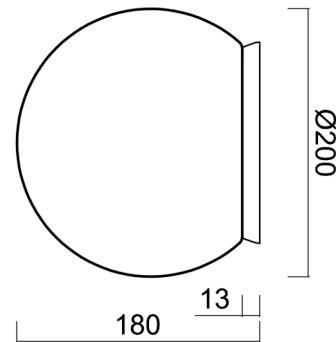

## Technisch

Arten von Leuchten	Klassisch on/off
Befestigungsart	Aufbauleuchten
Basismaterial	Polycarbonat
Schattenmaterial	dreischichtiges Glas TRIPLEX OPAL
Grundfarbe	Chrom
Schattenfarbe	Weiß
Schatten halten	Bajonett
Montageort	Wand / Decke
Breite	200 mm
Länge	200 mm
Höhe	180 mm
Durchmesser	ø 200 mm
Montageloch	4xø5mm
Kabeldurchgang	2xø16mm
Schlagfestigkeit	IK01
Betriebstemperatur	von -20°C bis +30°C

Lampenschirm

Produktcode	Name	Farbe	Beschreibung	Bild	Zeichnung
20092	192	Weiß		