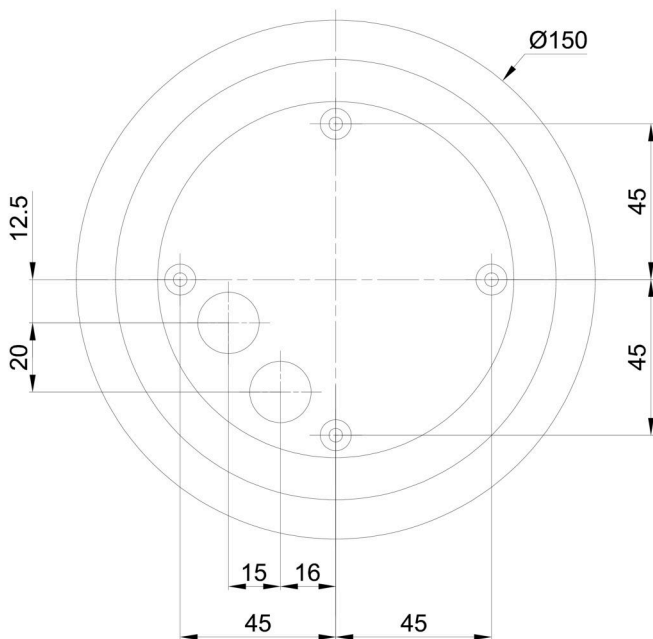

## Technisch

Arten von Leuchten	Klassisch on/off
Befestigungsart	Aufbauleuchten
Basismaterial	Polycarbonat
Schattenmaterial	dreischichtiges Glas TRIPLEX OPAL
Grundfarbe	Silber Ral9006
Schattenfarbe	Weiß
Schatten halten	Bajonett
Montageort	Wand / Decke
Breite	200 mm
Länge	200 mm
Höhe	180 mm
Durchmesser	ø 200 mm
Montageloch	4xø5mm
Kabeldurchgang	2xø16mm
Schlagfestigkeit	IK01
Betriebstemperatur	von -20°C bis +30°C

## Leuchtend

Fotobiologische Sicherheit der Leuchte	Risk group 0
--	--------------

Eulum-Daten für Berechnungsprogramme sind unter [www.osmont.cz](http://www.osmont.cz) verfügbar.

Logistik

EAN	8591728449803
Gewicht NTTO	1 Kg
Gewicht BTTO	1.2 Kg
Anzahl kartons	1 Stck
Paketvolumen	0.009 m <sup>3</sup>
Paket 1 breite	0.21 m
Paket 1 länge	0.21 m
Paket 1 höhe	0.205 m
Garantie*	60 Monate

\*Die Garantie für die Batterien gilt für 12 Monate ab Kaufdatum.

Einbaumaße:

Zusätzliches Sortiment:

Sockel für Aufputzmontage

Produktcode	Name	Farbe	Beschreibung	Bild	Zeichnung
33521	BD1/BP 2-1	Weiß Ral9003			

Lampenschirm

Produktcode	Name	Farbe	Beschreibung	Bild	Zeichnung
20092	192	Weiß		