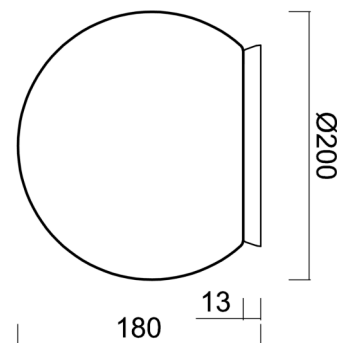

# STYX 1

Produktcode: STY44980

Art: IN-12BD1/192 S\*

Kurzbeschreibung der Leuchte: Weiße anliegende Leuchte mit Glühbirne ON/OFF und Glasschirm TRIPLEX OPAL.

## Technisch

Arten von Leuchten	Klassisch on/off
Befestigungsart	Aufbauleuchten
Basismaterial	Polycarbonat
Schattenmaterial	dreischichtiges Glas TRIPLEX OPAL
Grundfarbe	Silber Ral9006
Schattenfarbe	Weiß
Schatten halten	Bajonett
Montageort	Wand / Decke
Breite	200 mm
Länge	200 mm
Höhe	180 mm
Durchmesser	ø 200 mm
Montageloch	4xø5mm
Kabeldurchgang	2xø16mm
Schlagfestigkeit	IK01
Betriebstemperatur	von -20°C bis +30°C

## Leuchtend

Fotobiologische Sicherheit der Leuchte	Risk group 0
--	--------------

Eulum-Daten für Berechnungsprogramme sind unter [www.osmont.cz](http://www.osmont.cz) verfügbar.

Logistik

EAN	8591728449803
Gewicht NTTO	1 Kg
Gewicht BTTO	1.2 Kg
Anzahl kartons	1 Stck
Paketvolumen	0.009 m <sup>3</sup>
Paket 1 breite	0.21 m
Paket 1 länge	0.21 m
Paket 1 höhe	0.205 m
Garantie*	60 Monate

Lampenschirm

Produktcode	Name	Farbe	Beschreibung	Bild	Zeichnung
20092	192	Weiß		