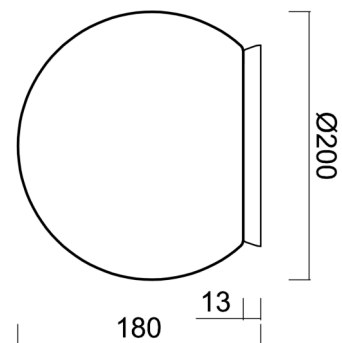

STYX 1

IN-12BD1/192 B*

WWW.OSMONT.CZ

STYX 1

Produktcode: STY43971

Art: IN-12BD1/192 B*

Kurzbeschreibung der Leuchte: Weiße anliegende Leuchte mit Glühbirne ON/OFF und Glasschirm TRIPLEX OPAL.

Technisch

Arten von Leuchten	Klassisch on/off
Befestigungsart	Aufbauleuchten
Basismaterial	Polycarbonat
Schattenmaterial	dreischichtiges Glas TRIPLEX OPAL
Grundfarbe	Weiß Ral9003
Schattenfarbe	Weiß
Schatten halten	Bajonett
Montageort	Wand / Decke
Breite	200 mm
Länge	200 mm
Höhe	180 mm
Durchmesser	ø 200 mm
Montageloch	4xø5mm
Kabeldurchgang	2xø16mm
Schlagfestigkeit	IK01
Betriebstemperatur	von -20°C bis +30°C

Eulum-Daten für Berechnungsprogramme sind unter www.osmont.cz verfügbar.

Logistik

EAN	8591728439712
Gewicht NTTO	1 Kg
Gewicht BTTO	1.2 Kg
Anzahl kartons	1 Stck
Paketvolumen	0.009 m ³
Paket 1 breite	0.21 m
Paket 1 länge	0.21 m
Paket 1 höhe	0.205 m
Garantie*	60 Monate

Lampenschirm

Produktcode	Name	Farbe	Beschreibung	Bild	Zeichnung
20092	192	Weiß		