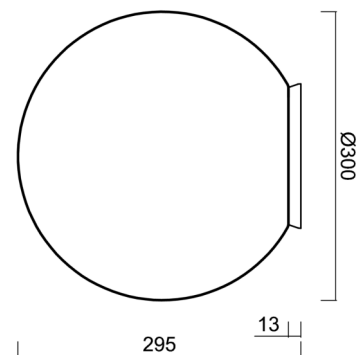

# SKAT 2

Produktcode: SKA40136

Art: IN-12BD1/PE02 C\*

Kurzbeschreibung der leuchte: Schwarze anliegende Leuchte mit Glühbirne ON/OFF und Polyethylen-Schirm.

## Technisch

Arten von leuchten	Klassisch on/off
Befestigungsart	Aufbauleuchten
Basismaterial	Polycarbonat
Schattenmaterial	Polyethylen
Grundfarbe	Schwarz Ral9005
Schattenfarbe	Weiß
Schatten halten	Bajonett
Montageort	Wand / Decke
Breite	300 mm
Länge	300 mm
Höhe	300 mm
Durchmesser	ø 300 mm
Montageloch	4xø5mm
Kabeldurchgang	2xø16mm
Schlagfestigkeit	IK10
Betriebstemperatur	von -20°C bis +30°C