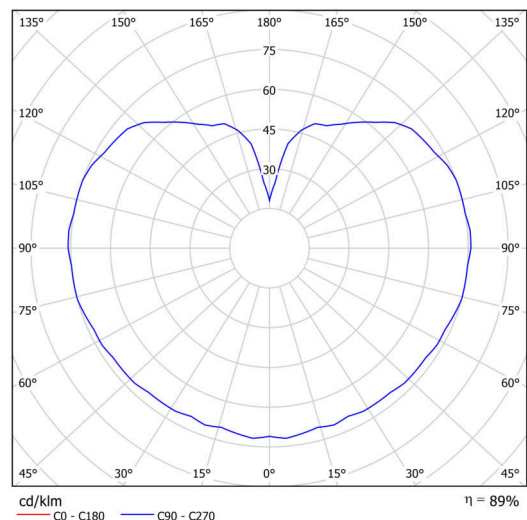

Leuchtdend

Fotobiologische Sicherheit der Leuchte	Risk group 0

Eulum-Daten für Berechnungsprogramme sind unter www.osmont.cz verfügbar.