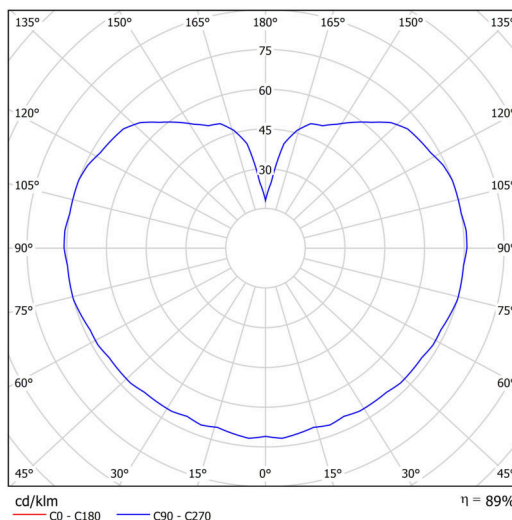

Leuchtend

Leuchtenlichtstrom	1130 lm
Lichtstrom der quelle	1280 lm
Leuchteneffizienz	141 lm/W
Temperature	4000 K
LED-Lebensdauer L80/B10	100000 Std.
CRI	Ra80
MacAdam	3
Fotobiologische Sicherheit der Leuchte	Risk group 0

Eulum-Daten für Berechnungsprogramme sind unter www.osmont.cz verfügbar.