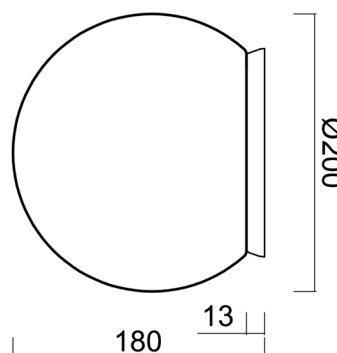

Technisch

Arten von leuchten	Dimmbar
Befestigungsart	Aufbauleuchten
Basismaterial	Polycarbonat
Schattenmaterial	Polyethylen
Grundfarbe	Silber Ral9006
Schattenfarbe	Weiß
Schatten halten	Bajonett
Montageort	Wand / Decke
Breite	200 mm
Länge	200 mm
Höhe	200 mm
Durchmesser	ø 200 mm
Montageloch	4xø5mm
Kabeldurchgang	2xø16mm
Energieklasse	D
Schlagfestigkeit	IK10
Betriebstemperatur	von -20°C bis +30°C

Eulum-Daten für Berechnungsprogramme sind unter www.osmont.cz verfügbar.

Logistik

EAN	8591728136628
Gewicht NTTO	1.3 Kg
Gewicht BTTO	1.5 Kg
Anzahl kartons	1 Stck
Paketvolumen	0.009 m ³
Paket 1 breite	0.21 m
Paket 1 länge	0.21 m
Paket 1 höhe	0.205 m
Garantie*	60 Monate

Lampenschirm

Produktcode	Name	Farbe	Beschreibung	Bild	Zeichnung
20595	PE01	Weiß		