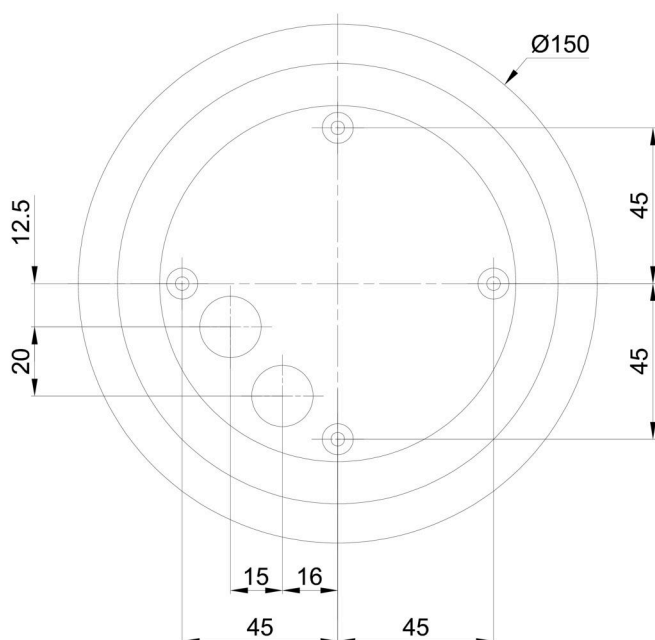

## Technisch

Arten von leuchten	Dimmbar
Befestigungsart	Aufbauleuchten
Basismaterial	Polycarbonat
Schattenmaterial	Polyethylen
Grundfarbe	Schwarz Ral9005
Schattenfarbe	Weiß
Schatten halten	Bajonett
Montageort	Wand / Decke
Breite	200 mm
Länge	200 mm
Höhe	200 mm
Durchmesser	ø 200 mm
Montageloch	4xø5mm
Kabeldurchgang	2xø16mm
Energieklasse	D
Schlagfestigkeit	IK10
Betriebstemperatur	von -20°C bis +30°C

Eulum-Daten für Berechnungsprogramme sind unter [www.osmont.cz](http://www.osmont.cz) verfügbar.

Logistik

EAN	8591728136611
Gewicht NTTO	1.3 Kg
Gewicht BTTO	1.5 Kg
Anzahl kartons	1 Stck
Paketvolumen	0.009 m <sup>3</sup>
Paket 1 breite	0.21 m
Paket 1 länge	0.21 m
Paket 1 höhe	0.205 m
Garantie*	60 Monate

\*Die Garantie für die Batterien gilt für 12 Monate ab Kaufdatum.

Einbaumaße:

Zusätzliches Sortiment:

Sockel für Aufputzmontage

Produktcode	Name	Farbe	Beschreibung	Bild	Zeichnung
33521	BD1/BP 2-1	Weiß Ral9003			