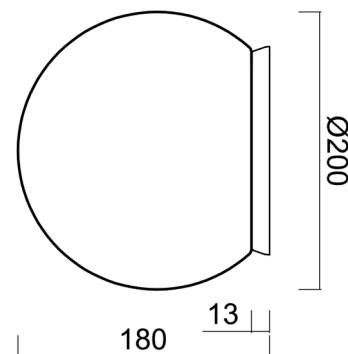

## Technisch

Arten von leuchten	Dimmbar
Befestigungsart	Aufbauleuchten
Basismaterial	Polycarbonat
Schattenmaterial	Polyethylen
Grundfarbe	Schwarz Ral9005
Schattenfarbe	Weiß
Schatten halten	Bajonett
Montageort	Wand / Decke
Breite	200 mm
Länge	200 mm
Höhe	200 mm
Durchmesser	ø 200 mm
Montageloch	4xø5mm
Kabeldurchgang	2xø16mm
Energieklasse	D
Schlagfestigkeit	IK10
Betriebstemperatur	von -20°C bis +30°C

Eulum-Daten für Berechnungsprogramme sind unter [www.osmont.cz](http://www.osmont.cz) verfügbar.

Logistik

EAN	8591728136611
Gewicht NTTO	1.3 Kg
Gewicht BTTO	1.5 Kg
Anzahl kartons	1 Stck
Paketvolumen	0.009 m <sup>3</sup>
Paket 1 breite	0.21 m
Paket 1 länge	0.21 m
Paket 1 höhe	0.205 m
Garantie*	60 Monate

Lampenschirm

Produktcode	Name	Farbe	Beschreibung	Bild	Zeichnung
20595	PE01	Weiß		