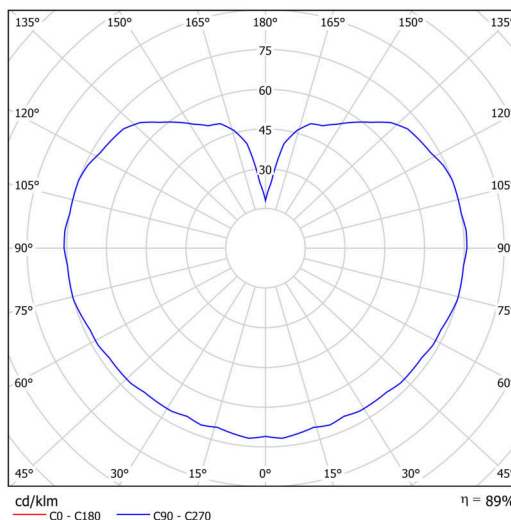

Leuchtend

Leuchtenlichtstrom	1130 lm
Lichtstrom der quelle	1280 lm
Leuchteneffizienz	141 lm/W
Temperature	4000 K
LED-Lebensdauer L80/B10	100000 Std.
CRI	Ra80
MacAdam	3
Fotobiologische Sicherheit der Leuchte	Risk group 0

Eulum-Daten für Berechnungsprogramme sind unter www.osmont.cz verfügbar.