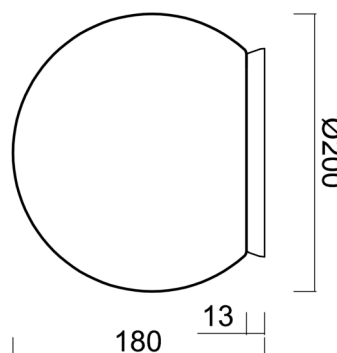

## Technisch

Arten von leuchten	Dimmbar
Befestigungsart	Aufbauleuchten
Basismaterial	Polycarbonat
Schattenmaterial	Polyethylen
Grundfarbe	Weiß Ral9003
Schattenfarbe	Weiß
Schatten halten	Bajonett
Montageort	Wand / Decke
Breite	200 mm
Länge	200 mm
Höhe	200 mm
Durchmesser	ø 200 mm
Montageloch	4xø5mm
Kabeldurchgang	2xø16mm
Energieklasse	D
Schlagfestigkeit	IK10
Betriebstemperatur	von -20°C bis +30°C

Lampenschirm

Produktcode	Name	Farbe	Beschreibung	Bild	Zeichnung
20595	PE01	Weiß		