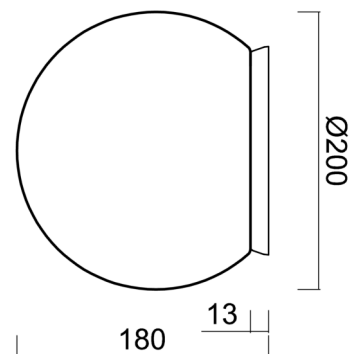

SKAT 1

LED-5L05E500BD1/PE01 C 4K#

WWW.OSMONT.CZ

SKAT 1

Produktcode: SKA68911

Art: LED-5L05E500BD1/PE01 C 4K#

Kurzbeschreibung der leuchte: Schwarze anliegende LED-Leuchte ON/OFF und Polyethylen-Schirm.

Technisch

Arten von leuchten	Klassisch on/off
Befestigungsart	Aufbauleuchten
Basismaterial	Polycarbonat
Schattenmaterial	Polyethylen
Grundfarbe	Schwarz Ral9005
Schattenfarbe	Weiß
Schatten halten	Bajonett
Montageort	Wand / Decke
Breite	200 mm
Länge	200 mm
Höhe	200 mm
Durchmesser	ø 200 mm
Montageloch	4xø5mm
Kabeldurchgang	2xø16mm
Energieklasse	D
Schlagfestigkeit	IK10
Betriebstemperatur	von -20°C bis +30°C

Eulum-Daten für Berechnungsprogramme sind unter www.osmont.cz verfügbar.

Logistik

EAN	8591728136413
Gewicht NTTO	1.3 Kg
Gewicht BTTO	1.5 Kg
Anzahl kartons	1 Stck
Paketvolumen	0.009 m ³
Paket 1 breite	0.21 m
Paket 1 länge	0.21 m
Paket 1 höhe	0.205 m
Garantie*	60 Monate

Lampenschirm

Produktcode	Name	Farbe	Beschreibung	Bild	Zeichnung
20595	PE01	Weiß		