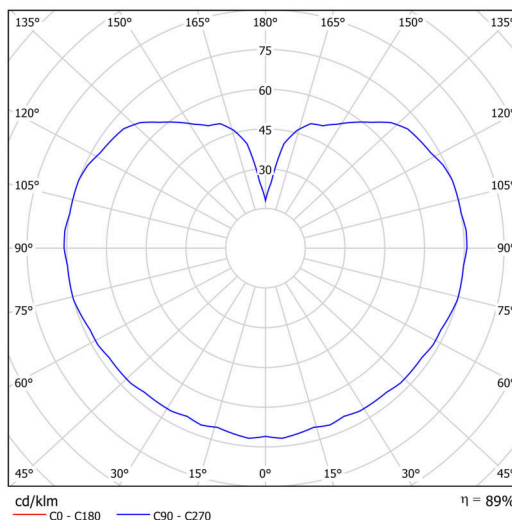

Leuchtend

Leuchtenlichtstrom	1130 lm
Lichtstrom der quelle	1280 lm
Leuchteneffizienz	141 lm/W
Temperature	4000 K
LED-Lebensdauer L80/B10	100000 Std.
CRI	Ra80
MacAdam	3
Fotobiologische Sicherheit der Leuchte	Risk group 0