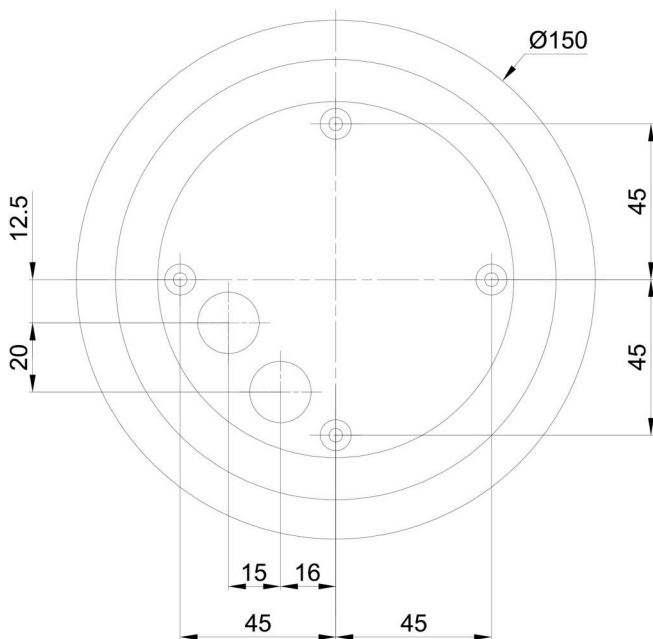

Logistik

EAN	8591728136406
Gewicht NTTO	1.3 Kg
Gewicht BTTO	1.5 Kg
Anzahl kartons	1 Stck
Paketvolumen	0.009 m³
Paket 1 breite	0.21 m
Paket 1 länge	0.21 m
Paket 1 höhe	0.205 m
Garantie*	60 Monate

*Die Garantie für die Batterien gilt für 12 Monate ab Kaufdatum.

Einbaumaße: