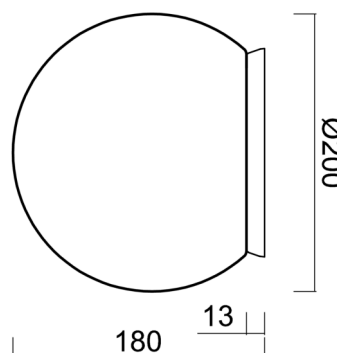

# SKAT 1

Produktcode: SKA68910

Art: LED-5L05E500BD1/PE01 B 4K#

Kurzbeschreibung der leuchte: Weiße anliegende LED-Leuchte ON/OFF und Polyethylen-Schirm.

## Technisch

Arten von leuchten	Klassisch on/off
Befestigungsart	Aufbauleuchten
Basismaterial	Polycarbonat
Schattenmaterial	Polyethylen
Grundfarbe	Weiß Ral9003
Schattenfarbe	Weiß
Schatten halten	Bajonett
Montageort	Wand / Decke
Breite	200 mm
Länge	200 mm
Höhe	200 mm
Durchmesser	ø 200 mm
Montageloch	4xø5mm
Kabeldurchgang	2xø16mm
Energieklasse	D
Schlagfestigkeit	IK10
Betriebstemperatur	von -20°C bis +30°C

Lampenschirm

Produktcode	Name	Farbe	Beschreibung	Bild	Zeichnung
20595	PE01	Weiß		