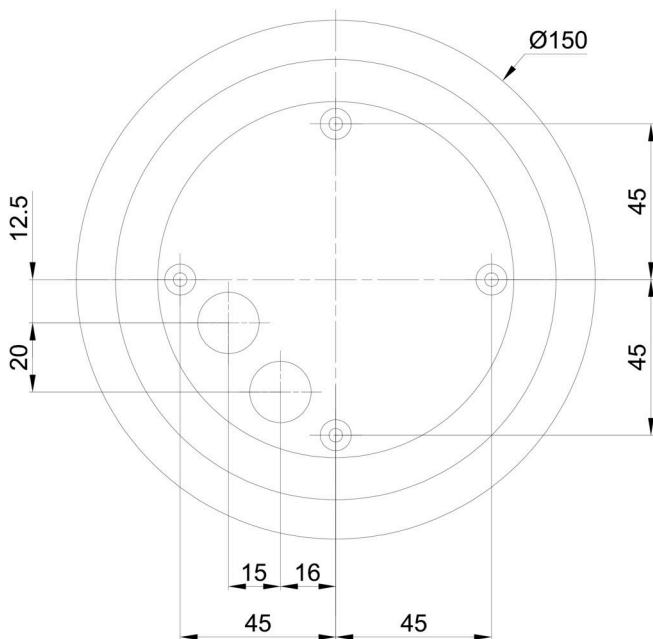

## Leuchtend

Fotobiologische Sicherheit der Leuchte	Risk group 0
--	--------------

Eulum-Daten für Berechnungsprogramme sind unter [www.osmont.cz](http://www.osmont.cz) verfügbar.

Logistik

EAN	8591728401344
Gewicht NTTO	1.5 Kg
Gewicht BTTO	1.7 Kg
Anzahl kartons	1 Stck
Paketvolumen	0.009 m <sup>3</sup>
Paket 1 breite	0.21 m
Paket 1 länge	0.21 m
Paket 1 höhe	0.205 m
Garantie*	60 Monate

\*Die Garantie für die Batterien gilt für 12 Monate ab Kaufdatum.

Einbaumaße:

Zusätzliches Sortiment:

Sockel für Aufputzmontage

Produktcode	Name	Farbe	Beschreibung	Bild	Zeichnung
33521	BD1/BP 2-1	Weiß Ral9003			