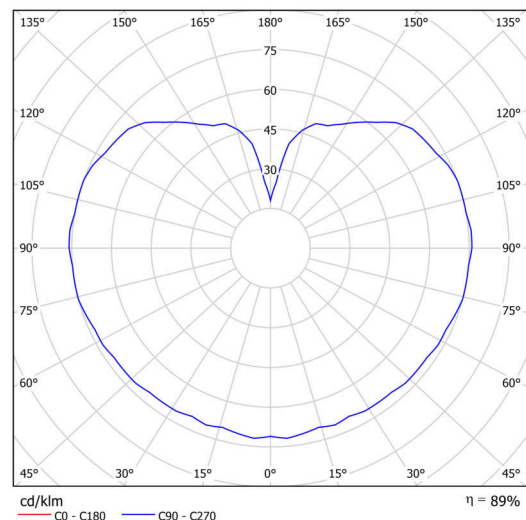

Leuchtend

Fotobiologische Sicherheit der Leuchte	Risk group 0

Eulum-Daten für Berechnungsprogramme sind unter www.osmont.cz verfügbar.