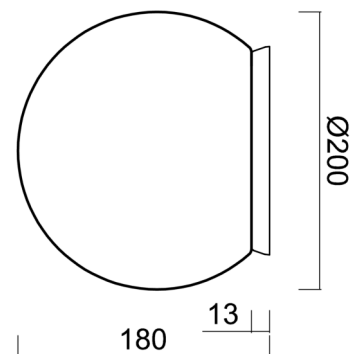

# SKAT 1

Produktcode: SKA40134

Art: IN-12BD1/PE01 MS\*

Kurzbeschreibung der leuchte: Anliegende Messing-Leuchte mit Glühbirne ON/OFF und Polyethylen-Schirm.

## Technisch

Arten von leuchten	Klassisch on/off
Befestigungsart	Aufbauleuchten
Basismaterial	Polycarbonat
Schattenmaterial	Polyethylen
Grundfarbe	Messing poliert
Schattenfarbe	Weiß
Schatten halten	Bajonett
Montageort	Wand / Decke
Breite	200 mm
Länge	200 mm
Höhe	200 mm
Durchmesser	ø 200 mm
Montageloch	4xø5mm
Kabeldurchgang	2xø16mm
Schlagfestigkeit	IK10
Betriebstemperatur	von -20°C bis +30°C

## Leuchtend

Fotobiologische Sicherheit der Leuchte	Risk group 0
--	--------------

Eulum-Daten für Berechnungsprogramme sind unter [www.osmont.cz](http://www.osmont.cz) verfügbar.

Logistik

EAN	8591728401344
Gewicht NTTO	1.5 Kg
Gewicht BTTO	1.7 Kg
Anzahl kartons	1 Stck
Paketvolumen	0.009 m <sup>3</sup>
Paket 1 breite	0.21 m
Paket 1 länge	0.21 m
Paket 1 höhe	0.205 m
Garantie*	60 Monate

Lampenschirm

Produktcode	Name	Farbe	Beschreibung	Bild	Zeichnung
20595	PE01	Weiß		