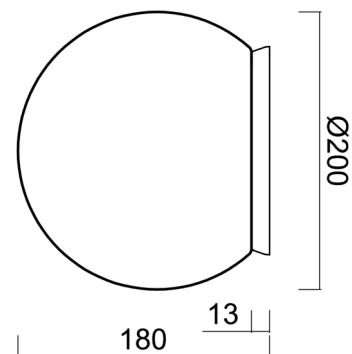

# SKAT 1

Produktcode: SKA40132

Art: IN-12BD1/PE01 S\*

Kurzbeschreibung der Leuchte: Silberne anliegende Leuchte mit Glühbirne ON/OFF und Polyethylen-Schirm.

## Technisch

Arten von Leuchten	Klassisch on/off
Befestigungsart	Aufbauleuchten
Basismaterial	Polycarbonat
Schattenmaterial	Polyethylen
Grundfarbe	Silber Ral9006
Schattenfarbe	Weiß
Schatten halten	Bajonett
Montageort	Wand / Decke
Breite	200 mm
Länge	200 mm
Höhe	200 mm
Durchmesser	ø 200 mm
Montageloch	4xø5mm
Kabeldurchgang	2xø16mm
Schlagfestigkeit	IK10
Betriebstemperatur	von -20°C bis +30°C

Lampenschirm

Produktcode	Name	Farbe	Beschreibung	Bild	Zeichnung
20595	PE01	Weiß		