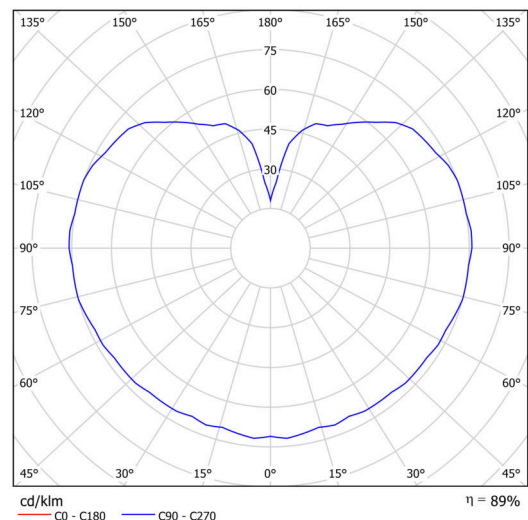

Leuchtdend

Fotobiologische Sicherheit der Leuchte	Risk group 0

Eulum-Daten für Berechnungsprogramme sind unter www.osmont.cz verfügbar.