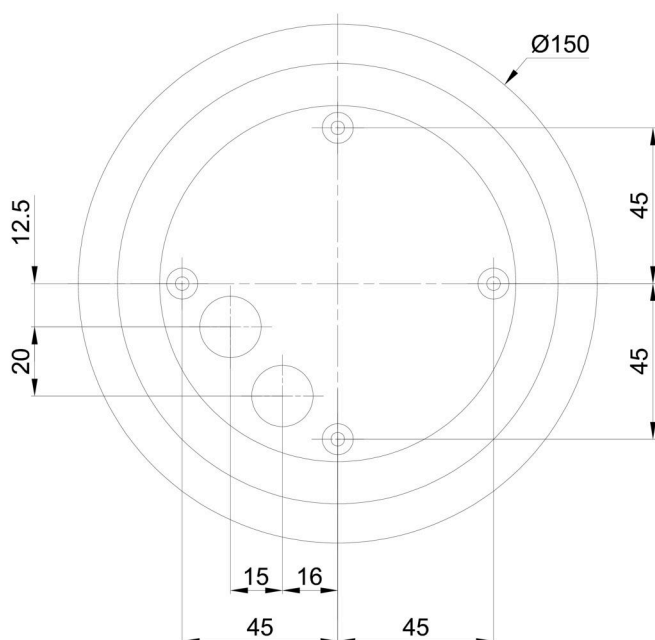

## Leuchtdend

Fotobiologische Sicherheit der Leuchte	Risk group 0
--	--------------

Eulum-Daten für Berechnungsprogramme sind unter [www.osmont.cz](http://www.osmont.cz) verfügbar.

Logistik

EAN	8591728401320
Gewicht NTTO	1.5 Kg
Gewicht BTTO	1.7 Kg
Anzahl kartons	1 Stck
Paketvolumen	0.009 m <sup>3</sup>
Paket 1 breite	0.21 m
Paket 1 länge	0.21 m
Paket 1 höhe	0.205 m
Garantie*	60 Monate

\*Die Garantie für die Batterien gilt für 12 Monate ab Kaufdatum.

Einbaumaße:

Zusätzliches Sortiment:

Sockel für Aufputzmontage

Produktcode	Name	Farbe	Beschreibung	Bild	Zeichnung
33521	BD1/BP 2-1	Weiß Ral9003			