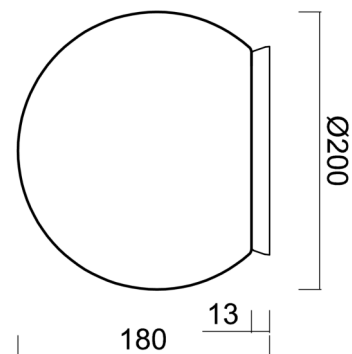

SKAT 1

IN-12BD1/PE01 C*

WWW.OSMONT.CZ

SKAT 1

Produktcode: SKA40131

Art: IN-12BD1/PE01 C*

Kurzbeschreibung der leuchte: Schwarze anliegende Leuchte mit Glühbirne ON/OFF und Polyethylen-Schirm.

Technisch

Arten von leuchten	Klassisch on/off
Befestigungsart	Aufbauleuchten
Basismaterial	Polycarbonat
Schattenmaterial	Polyethylen
Grundfarbe	Schwarz Ral9005
Schattenfarbe	Weiß
Schatten halten	Bajonett
Montageort	Wand / Decke
Breite	200 mm
Länge	200 mm
Höhe	200 mm
Durchmesser	ø 200 mm
Montageloch	4xø5mm
Kabeldurchgang	2xø16mm
Schlagfestigkeit	IK10
Betriebstemperatur	von -20°C bis +30°C

Eulum-Daten für Berechnungsprogramme sind unter www.osmont.cz verfügbar.

Logistik

EAN	8591728401313
Gewicht NTTO	1.5 Kg
Gewicht BTTO	1.7 Kg
Anzahl kartons	1 Stck
Paketvolumen	0.009 m ³
Paket 1 breite	0.21 m
Paket 1 länge	0.21 m
Paket 1 höhe	0.205 m
Garantie*	60 Monate

Lampenschirm

Produktcode	Name	Farbe	Beschreibung	Bild	Zeichnung
20595	PE01	Weiß		