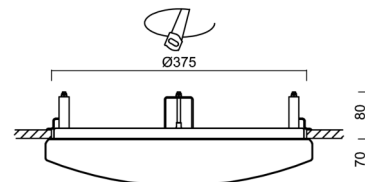

Technisch

Arten von leuchten	Dimmbar
Befestigungsart	Halbeinbauleuchten
Basismaterial	Stahl
Schattenmaterial	opales Polycarbonat
Grundfarbe	Weiß Ral9003
Schattenfarbe	Weiß
Schatten halten	Faltsystem
Montageort	Wand / Decke
Breite	400 mm
Länge	400 mm
Höhe	78 mm
Durchmesser	ø 400 mm
Montageloch	keiner
Kabeldurchgang	2xø16mm
Energieklasse	D
Schlagfestigkeit	IK10
Betriebstemperatur	von -20°C bis +30°C

Eulum-Daten für Berechnungsprogramme sind unter www.osmont.cz verfügbar.

Logistik

EAN	8591728135638
Gewicht NTTO	2.4 Kg
Gewicht BTTO	2.8 Kg
Anzahl kartons	1 Stck
Paketvolumen	0.049 m ³
Paket 1 breite	0.454 m
Paket 1 länge	0.454 m
Paket 1 höhe	0.24 m
Garantie*	60 Monate