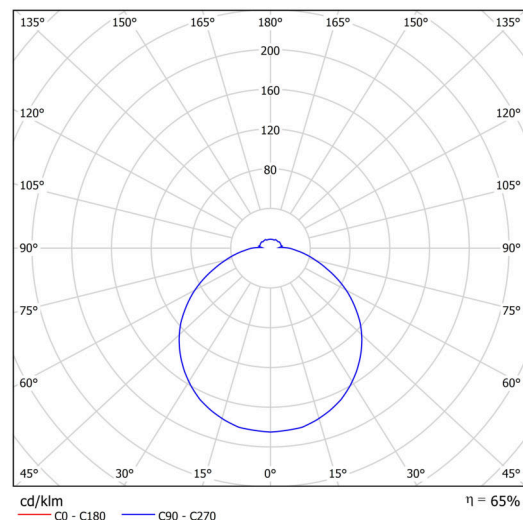

Leuchtdend

Leuchtenlichtstrom	2540 lm
Lichtstrom der quelle	3910 lm
Leuchteneffizienz	105 lm/W
Temperature	4000 K
LED-Lebensdauer L80/B10	100000 Std.
CRI	Ra80
MacAdam	3
Fotobiologische Sicherheit der Leuchte	Risk group 0