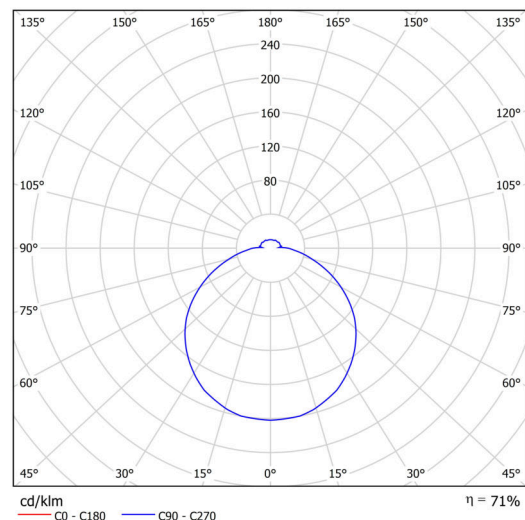

Leuchtend

Leuchtenlichtstrom	2000 lm
Lichtstrom der quelle	2810 lm
Lichtstrom der Lichtquelle im Notbetrieb	150 lm
Leuchteneffizienz	111 lm/W
Temperature	4000 K
LED-Lebensdauer L80/B10	100000 Std.
CRI	Ra80
MacAdam	3
Fotobiologische Sicherheit der Leuchte	Risk group 0