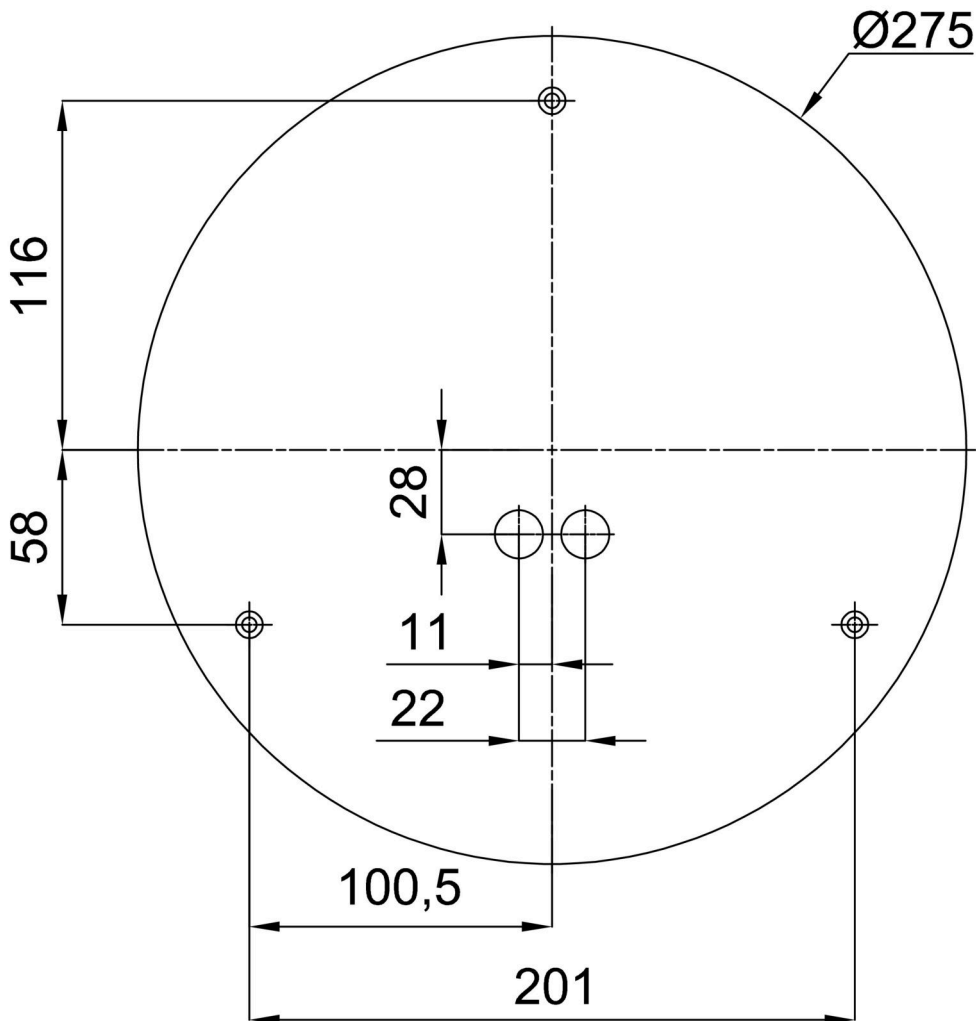

TECHNISCHES ARBEITSBLATT

Eulum-Daten für Berechnungsprogramme sind unter www.osmont.cz verfügbar.

Multipower

*Möglichkeit der Leistungseinstellung durch den Benutzer (DIP-Schalter an der Stromquelle).

I [mA]	700	600	500	400	
[%]	100	86	71	57	

Logistik

EAN	8591728135119
Gewicht NTTO	1.1 Kg
Gewicht BTTO	1.4 Kg
Anzahl kartons	1 Stck
Paketvolumen	0.011 m³
Paket 1 breite	0.3 m
Paket 1 länge	0.285 m
Paket 1 höhe	0.13 m
Garantie*	60 Monate

*Die Garantie für die Batterien gilt für 12 Monate ab Kaufdatum.

Einbaumaße: