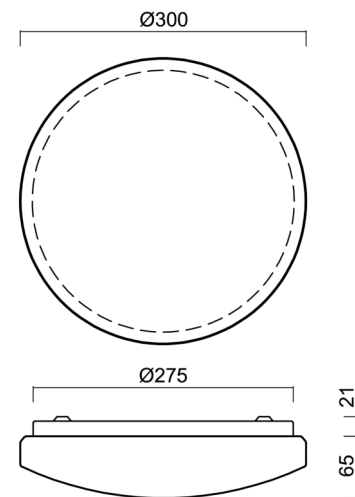

SAGITA 1

LED-1L14E500KN62/PC52/NK1W 4K#

WWW.OSMONT.CZ

SAGITA 1

Produktcode: SAG67738

Art: LED-1L14E500KN62/PC52/NK1W 4K#

Kurzbeschreibung der leuchte: Weiß Farbel Decke oder Wand
LED-Licht mit kombinierter Notfallsicherung | Opaler Schirm aus Polycarbonat (PC)

Technisch

Arten von leuchten	Notfall kombiniert
Befestigungsart	Aufbauleuchten
Basismaterial	Stahl
Schattenmaterial	opales Polycarbonat
Grundfarbe	Weiß Ral9003
Schattenfarbe	Weiß
Schatten halten	Faltsystem
Montageort	Wand / Decke
Breite	300 mm
Länge	300 mm
Höhe	81 mm
Durchmesser	ø 300 mm
Montageloch	3xø4mm
Kabeldurchgang	2xø16mm
Energieklasse	D
Schlagfestigkeit	IK10
Betriebstemperatur	von -20°C bis +30°C