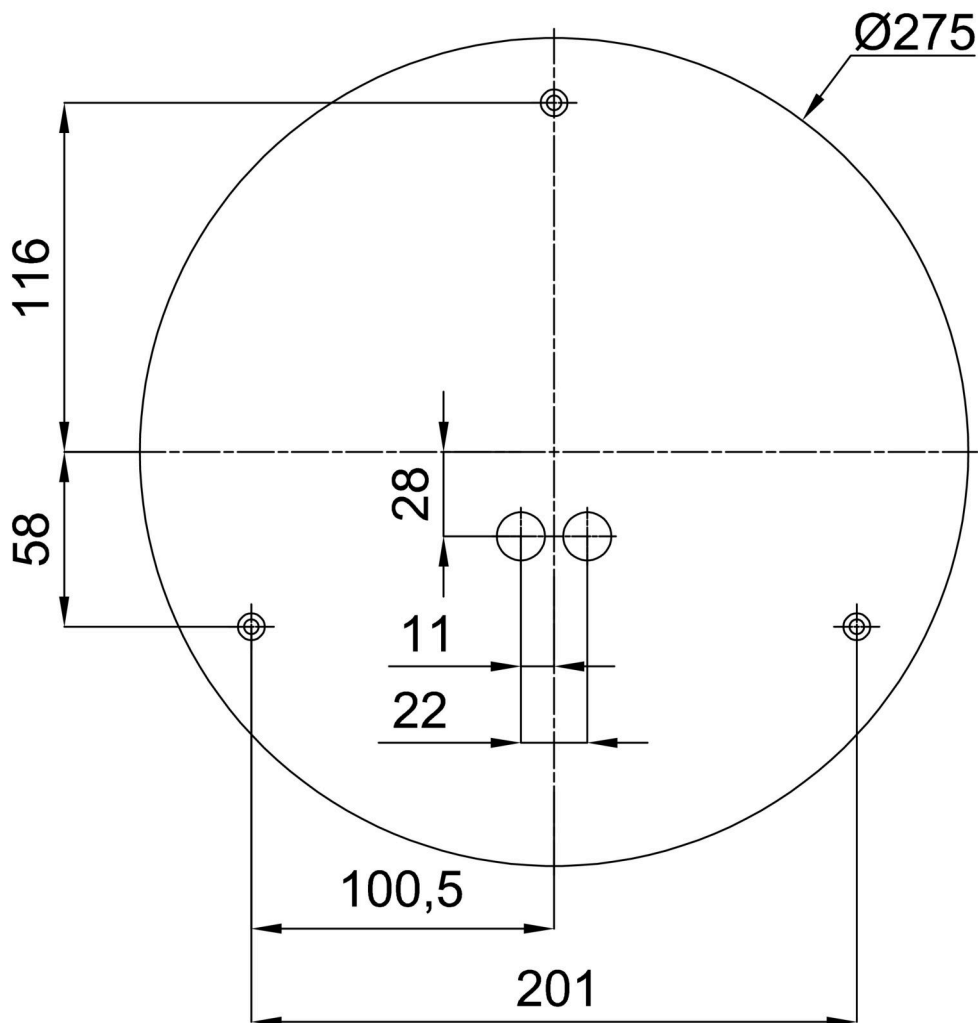

Fotobiologische Sicherheit der Leuchte	Risk group 0

Eulum-Daten für Berechnungsprogramme sind unter www.osmont.cz verfügbar.

Logistik

EAN	8591728135065
Gewicht NTTO	1.1 Kg
Gewicht BTTO	1.4 Kg
Anzahl kartons	1 Stck
Paketvolumen	0.011 m³
Paket 1 breite	0.3 m
Paket 1 länge	0.285 m
Paket 1 höhe	0.13 m
Garantie*	60 Monate

*Die Garantie für die Batterien gilt für 12 Monate ab Kaufdatum.

Einbaumaße: