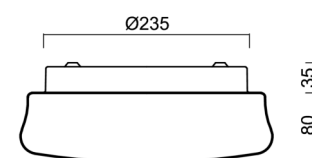

## Technisch

Arten von leuchten	Klassisch on/off
Befestigungsart	Aufbauleuchten
Basismaterial	Stahl
Schattenmaterial	dreischichtiges Glas TRIPLEX OPAL
Grundfarbe	Schwarz Ral9005
Schattenfarbe	Weiß
Schatten halten	Bajonett
Montageort	Wand / Decke
Breite	290 mm
Länge	290 mm
Höhe	110 mm
Durchmesser	ø 290 mm
Montageloch	3xø5mm
Kabeldurchgang	2xø16mm
Schlagfestigkeit	IK01
Betriebstemperatur	von -20°C bis +30°C

## Leuchtend

Fotobiologische Sicherheit der Leuchte	Risk group 0
--	--------------

Eulum-Daten für Berechnungsprogramme sind unter [www.osmont.cz](http://www.osmont.cz) verfügbar.

Logistik

EAN	8591728552237
Gewicht NTTO	1.6 Kg
Gewicht BTTO	1.7 Kg
Anzahl kartons	1 Stck
Paketvolumen	0.011 m <sup>3</sup>
Paket 1 breite	0.3 m
Paket 1 länge	0.3 m
Paket 1 höhe	0.118 m
Garantie*	60 Monate