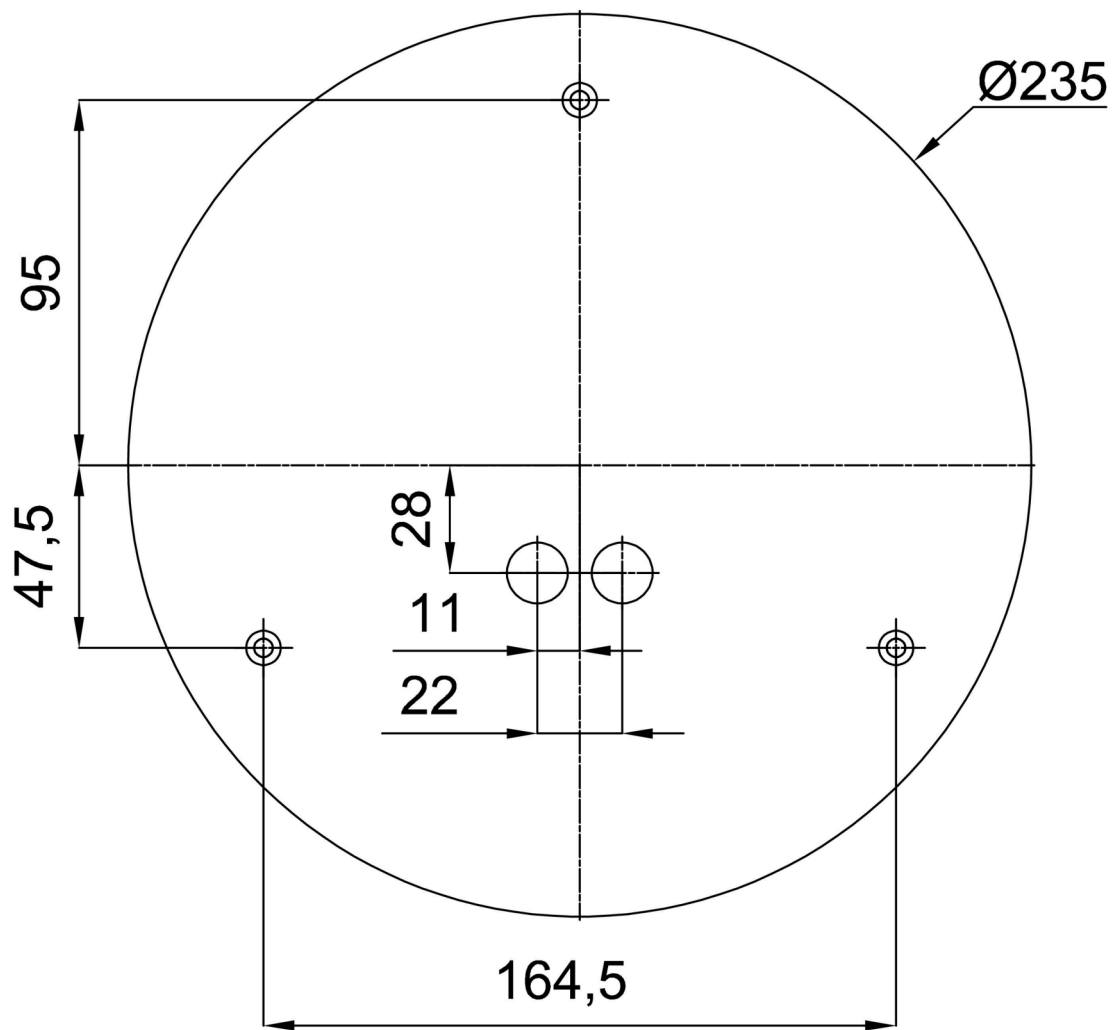

## Technisch

Arten von leuchten	Klassisch on/off
Befestigungsart	Aufbauleuchten
Basismaterial	Stahl
Schattenmaterial	dreischichtiges Glas TRIPLEX OPAL
Grundfarbe	Schwarz Ral9005
Schattenfarbe	Weiß
Schatten halten	Bajonett
Montageort	Wand / Decke
Breite	290 mm
Länge	290 mm
Höhe	110 mm
Durchmesser	ø 290 mm
Montageloch	3xø5mm
Kabeldurchgang	2xø16mm
Schlagfestigkeit	IK01
Betriebstemperatur	von -20°C bis +30°C

## Leuchtend

Fotobiologische Sicherheit der Leuchte	Risk group 0
--	--------------

Eulum-Daten für Berechnungsprogramme sind unter [www.osmont.cz](http://www.osmont.cz) verfügbar.

Logistik

EAN	8591728552237
Gewicht NTTO	1.6 Kg
Gewicht BTTO	1.7 Kg
Anzahl kartons	1 Stck
Paketvolumen	0.011 m <sup>3</sup>
Paket 1 breite	0.3 m
Paket 1 länge	0.3 m
Paket 1 höhe	0.118 m
Garantie*	60 Monate

\*Die Garantie für die Batterien gilt für 12 Monate ab Kaufdatum.

Einbaumaße:

Zusätzliches Sortiment:

Lampenschirm

Produktcode	Name	Farbe	Beschreibung	Bild	Zeichnung
20202	K01	Weiß		