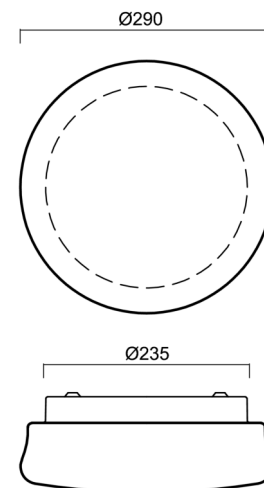

RANA

Produktcode: RAN55221

Art: IN-12BTH1/K01 C*

Kurzbeschreibung der leuchte: Schwarze anliegende Leuchte mit Glühbirne ON/OFF und Glasschirm TRIPLEX OPAL.

Technisch

Arten von leuchten	Klassisch on/off
Befestigungsart	Aufbauleuchten
Basismaterial	Stahl
Schattenmaterial	dreischichtiges Glas TRIPLEX OPAL
Grundfarbe	Schwarz Ral9005
Schattenfarbe	Weiß
Schatten halten	Bajonett
Montageort	Wand / Decke
Breite	290 mm
Länge	290 mm
Höhe	110 mm
Durchmesser	ø 290 mm
Montageloch	3xø5mm
Kabeldurchgang	2xø16mm
Schlagfestigkeit	IK01
Betriebstemperatur	von -20°C bis +30°C

Elektrisch

Spannungstyp	AC
Wechselstrom Spannung	220 - 240 V
Energieverbrauch	25 W
Schutz vor Eindringen	IP44
Steckdose	E27
Klemme	Schnappklemmenblock

Leuchtend

Fotobiologische Sicherheit der Leuchte	Risk group 0

Eulum-Daten für Berechnungsprogramme sind unter www.osmont.cz verfügbar.