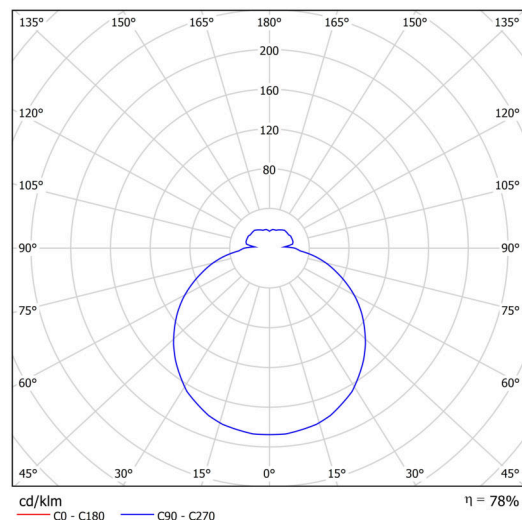

RANA

Produktcode: RAN55221

Art: IN-12BTH1/K01 C*

Kurzbeschreibung der leuchte: Schwarze anliegende Leuchte mit Glühbirne ON/OFF und Glasschirm TRIPLEX OPAL.

Technisch

Arten von leuchten	Klassisch on/off
Befestigungsart	Aufbauleuchten
Basismaterial	Stahl
Schattenmaterial	dreischichtiges Glas TRIPLEX OPAL
Grundfarbe	Schwarz Ral9005
Schattenfarbe	Weiß
Schatten halten	Bajonett
Montageort	Wand / Decke
Breite	290 mm
Länge	290 mm
Höhe	110 mm
Durchmesser	ø 290 mm
Montageloch	3xø5mm
Kabeldurchgang	2xø16mm
Schlagfestigkeit	IK01
Betriebstemperatur	von -20°C bis +30°C

Elektrisch

Spannungstyp	AC
Wechselstrom Spannung	220 - 240 V
Energieverbrauch	25 W
Schutz vor Eindringen	IP44
Steckdose	E27
Klemme	Schnappklemmenblock

Leuchtend

Fotobiologische Sicherheit der Leuchte	Risk group 0

Eulum-Daten für Berechnungsprogramme sind unter www.osmont.cz verfügbar.