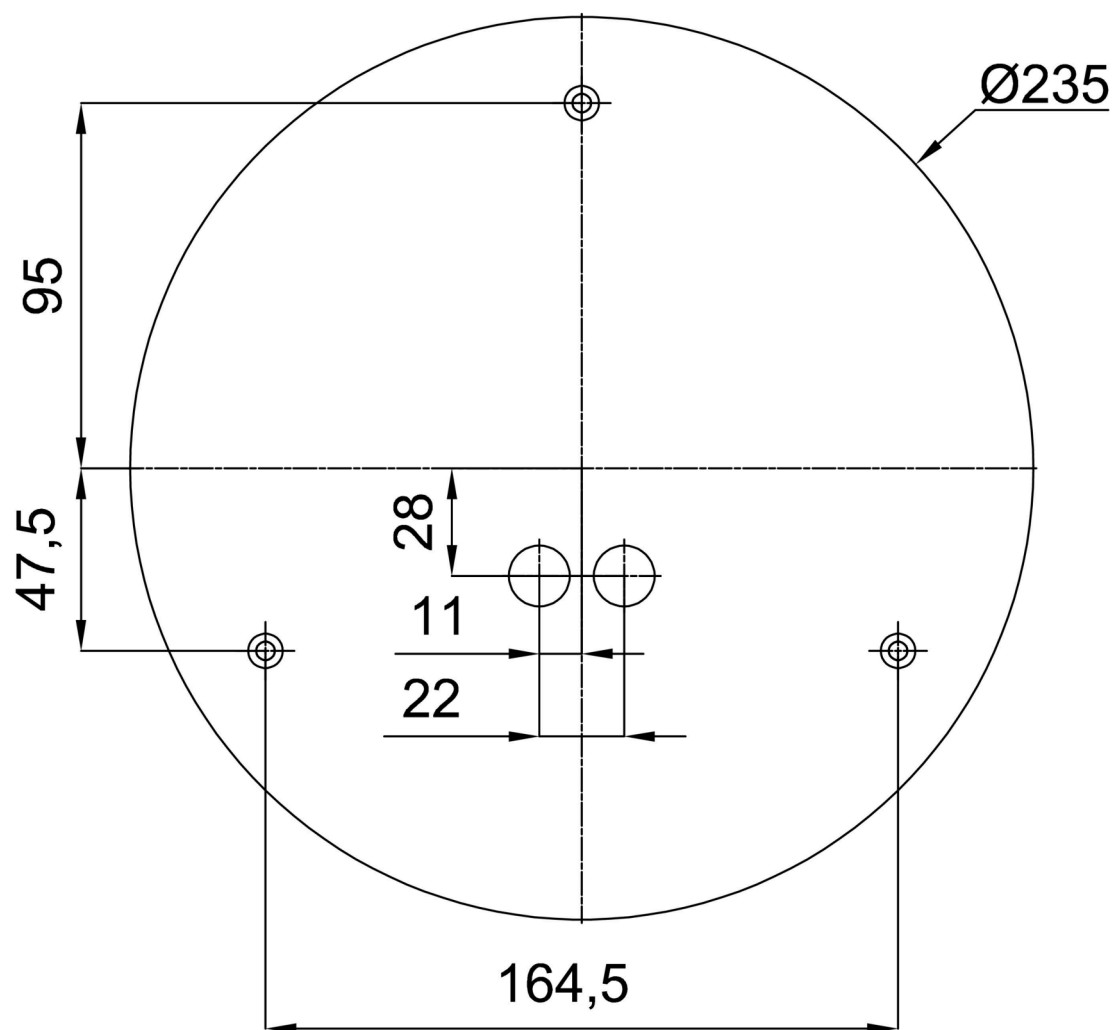

Logistik

EAN	8591728552213
Gewicht NTTO	1.6 Kg
Gewicht BTTO	1.7 Kg
Anzahl kartons	1 Stck
Paketvolumen	0.011 m³
Paket 1 breite	0.3 m
Paket 1 länge	0.3 m
Paket 1 höhe	0.118 m
Garantie*	60 Monate

*Die Garantie für die Batterien gilt für 12 Monate ab Kaufdatum.

Einbaumaße: