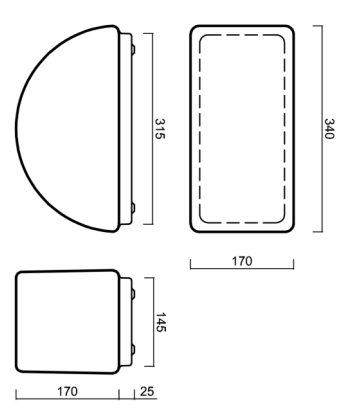

## Technisch

Arten von Leuchten	Klassisch on/off
Befestigungsart	Aufbauleuchten
Basismaterial	Stahl
Schattenmaterial	dreischichtiges Glas TRIPLEX OPAL
Grundfarbe	Weiß Ral9003
Schattenfarbe	Weiß
Schatten halten	Faltsystem
Montageort	Wand / Decke
Breite	340 mm
Länge	170 mm
Höhe	195 mm
Montageloch	4xØ5mm
Kabeldurchgang	2xØ16mm
Schlagfestigkeit	IK01
Betriebstemperatur	von -20°C bis +30°C

## Leuchtend

Fotobiologische Sicherheit der Leuchte	Risk group 0
--	--------------

Eulum-Daten für Berechnungsprogramme sind unter [www.osmont.cz](http://www.osmont.cz) verfügbar.

Logistik

EAN	8591728416157
Gewicht NTTO	2.4 Kg
Gewicht BTTO	2.6 Kg
Anzahl kartons	1 Stck
Paketvolumen	0.014 m <sup>3</sup>
Paket 1 breite	0.355 m
Paket 1 länge	0.19 m
Paket 1 höhe	0.205 m
Garantie*	60 Monate

## Lampenschirm

Produktcode	Name	Farbe	Beschreibung	Bild	Zeichnung
20025	228	Weiß		