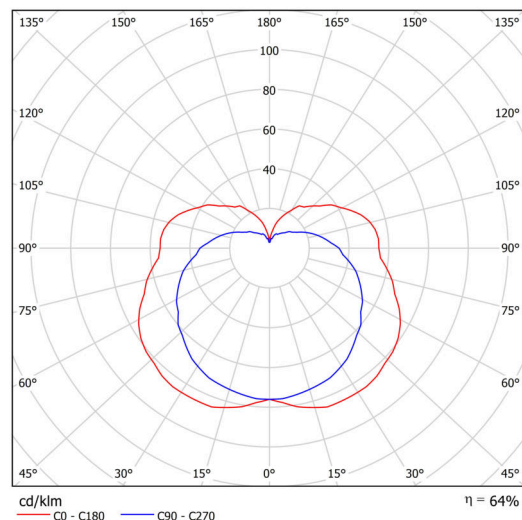

Leuchtend

Fotobiologische Sicherheit der Leuchte	Risk group 0

Eulum-Daten für Berechnungsprogramme sind unter www.osmont.cz verfügbar.