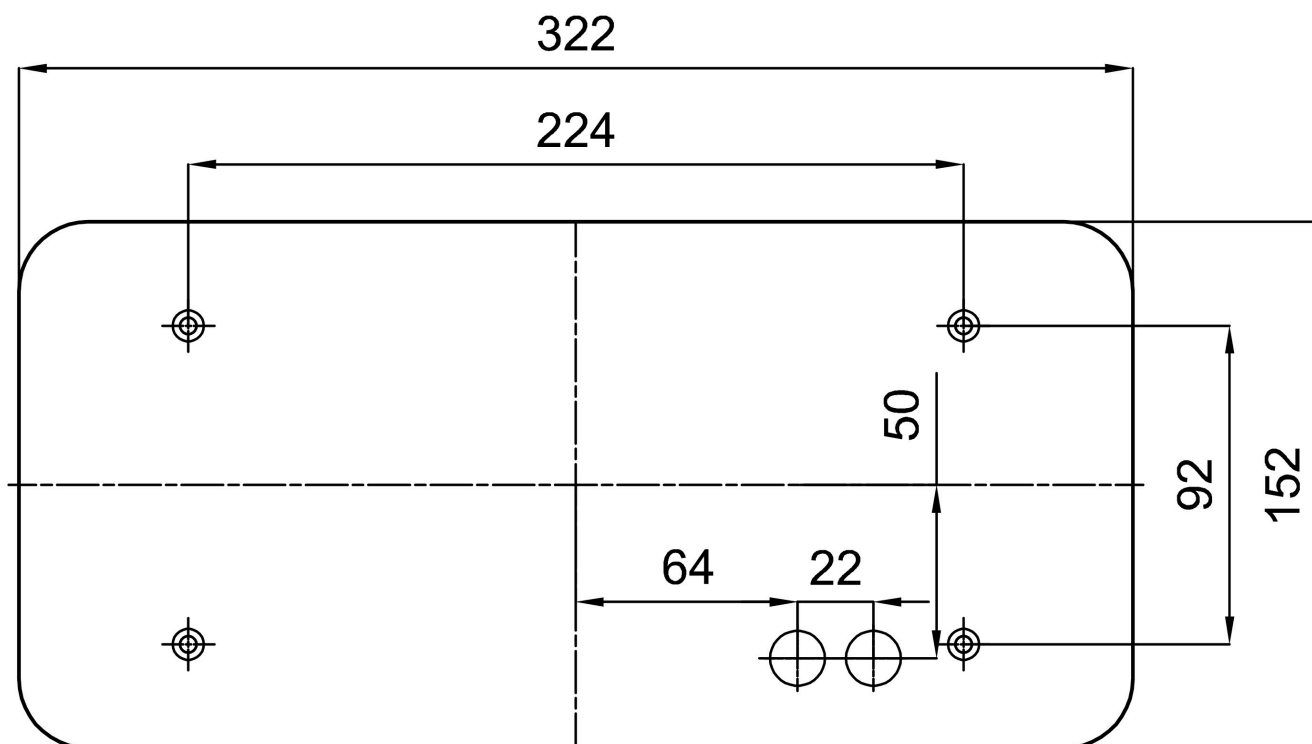

Logistik

EAN	8591728416157
Gewicht NTTO	2.4 Kg
Gewicht BTTO	2.6 Kg
Anzahl kartons	1 Stck
Paketvolumen	0.014 m³
Paket 1 breite	0.355 m
Paket 1 länge	0.19 m
Paket 1 höhe	0.205 m
Garantie*	60 Monate

*Die Garantie für die Batterien gilt für 12 Monate ab Kaufdatum.

Einbaumaße: