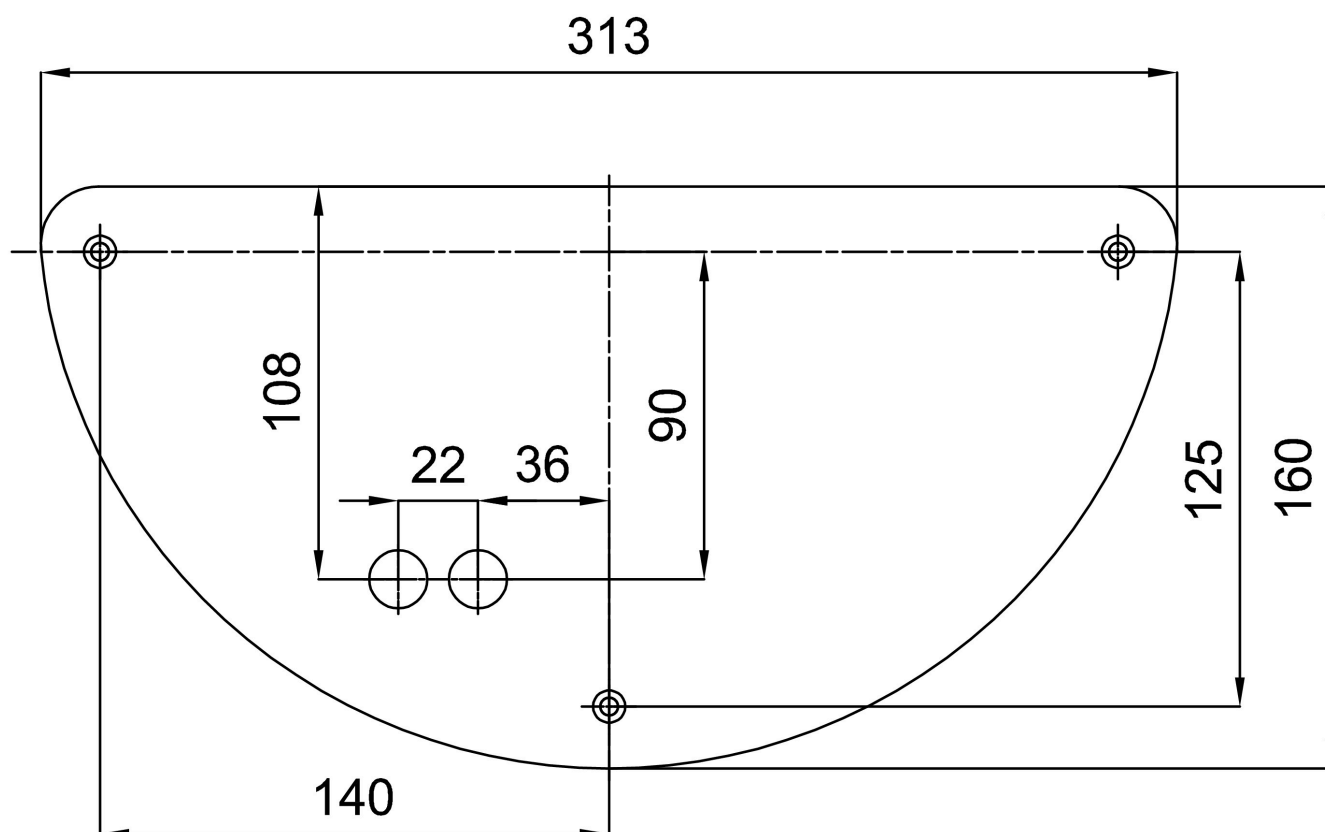

Technisch

Arten von Leuchten	Klassisch on/off
Befestigungsart	Aufbauleuchten
Basismaterial	rostfreier Stahl
Schattenmaterial	dreischichtiges Glas TRIPLEX OPAL
Grundfarbe	Polierter Edelstahl
Schattenfarbe	Weiß
Schatten halten	Schrauben
Montageort	Wand
Breite	350 mm
Länge	190 mm
Höhe	200 mm
Montageloch	3xØ5mm
Kabeldurchgang	2xØ16mm
Schlagfestigkeit	IK01
Betriebstemperatur	von -20°C bis +30°C

Eulum-Daten für Berechnungsprogramme sind unter www.osmont.cz verfügbar.

Logistik

EAN	8591728446086
Gewicht NTTO	3.1 Kg
Gewicht BTTO	3.3 Kg
Anzahl kartons	1 Stck
Paketvolumen	0.019 m ³
Paket 1 breite	0.42 m
Paket 1 länge	0.22 m
Paket 1 höhe	0.21 m
Garantie*	60 Monate

*Die Garantie für die Batterien gilt für 12 Monate ab Kaufdatum.

Einbaumaße:

Zusätzliches Sortiment:

Lampenschirm

Produktcode	Name	Farbe	Beschreibung	Bild	Zeichnung
20022	268	Weiß		 A 3D perspective rendering of a white, semi-spherical lampshade. The shade has a smooth, slightly reflective surface and a small notch or indentation at the top edge. It is shown against a plain white background.	