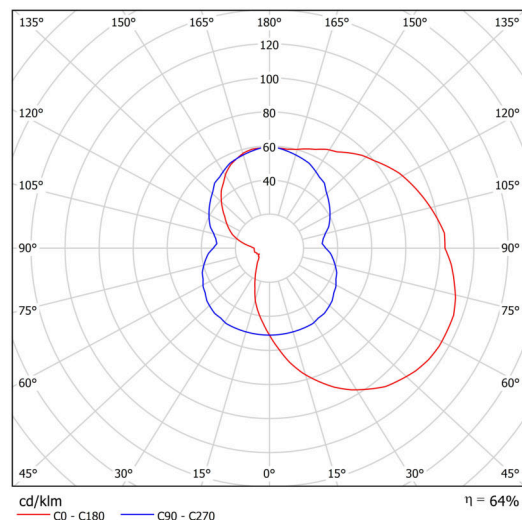

Leuchtend

Fotobiologische Sicherheit der Leuchte	Risk group 0

Eulum-Daten für Berechnungsprogramme sind unter www.osmont.cz verfügbar.