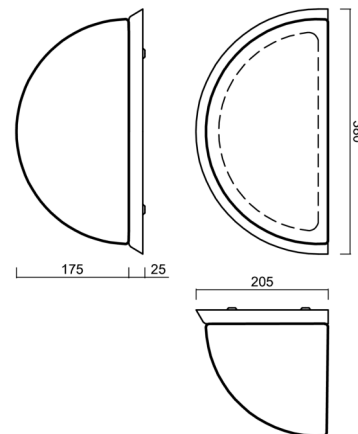

Technisch

Arten von Leuchten	Klassisch on/off
Befestigungsart	Aufbauleuchten
Basismaterial	rostfreier Stahl
Schattenmaterial	dreischichtiges Glas TRIPLEX OPAL
Grundfarbe	Polierter Edelstahl
Schattenfarbe	Weiß
Schatten halten	Schrauben
Montageort	Wand
Breite	350 mm
Länge	190 mm
Höhe	200 mm
Montageloch	3xØ5mm
Kabeldurchgang	2xØ16mm
Schlagfestigkeit	IK01
Betriebstemperatur	von -20°C bis +30°C

Eulum-Daten für Berechnungsprogramme sind unter www.osmont.cz verfügbar.

Logistik

EAN	8591728446086
Gewicht NTTO	3.1 Kg
Gewicht BTTO	3.3 Kg
Anzahl kartons	1 Stck
Paketvolumen	0.019 m ³
Paket 1 breite	0.42 m
Paket 1 länge	0.22 m
Paket 1 höhe	0.21 m
Garantie*	60 Monate

*Die Garantie für die Batterien gilt für 12 Monate ab Kaufdatum.

Einbaumaße:

Zusätzliches Sortiment:

Lampenschirm

Produktcode	Name	Farbe	Beschreibung	Bild	Zeichnung
20022	268	Weiß		 A 3D perspective rendering of a white, semi-spherical lampshade. The shade has a smooth, slightly reflective surface and a small notch or indentation at the top edge. It is shown against a plain white background.	