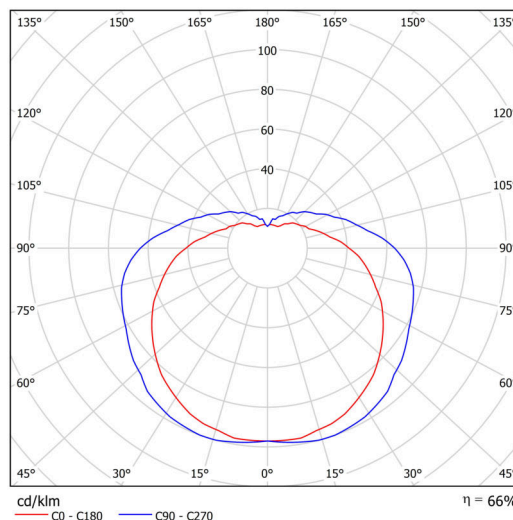

Leuchtend

Leuchtenlichtstrom	700 lm
Lichtstrom der quelle	1050 lm
Leuchteneffizienz	100 lm/W
Temperature	4000 K
LED-Lebensdauer L80/B10	100000 Std.
CRI	Ra80
MacAdam	3
Fotobiologische Sicherheit der Leuchte	Risk group 0