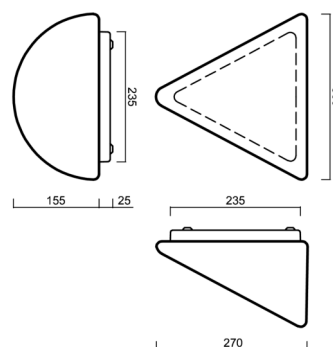

NELA 4A

LED-1L26E700U31/322 4K#

WWW.OSMONT.CZ

NELA 4A

Produktcode: NEL59731

Art: LED-1L26E700U31/322 4K#

Kurzbeschreibung der leuchte: Weiße anliegende LED-Leuchte ON/OFF und Glasschirm TRIPLEX OPAL.

Technisch

Arten von leuchten	Klassisch on/off
Befestigungsart	Aufbauleuchten
Basismaterial	Stahl
Schattenmaterial	dreischichtiges Glas TRIPLEX OPAL
Grundfarbe	Weiß Ral9003
Schattenfarbe	Weiß
Schatten halten	Faltsystem
Montageort	Wand
Breite	300 mm
Länge	270 mm
Höhe	157 mm
Montageloch	3xØ5mm
Kabeldurchgang	2xØ16mm
Energieklasse	D
Schlagfestigkeit	IK01
Betriebstemperatur	von -20°C bis +30°C