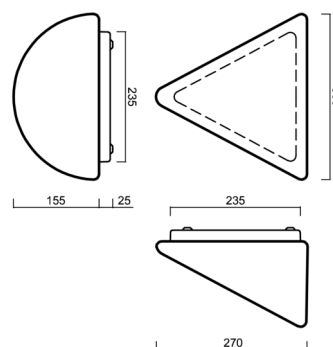

NELA 4A

LED-1L26E700U31/322 3K#

WWW.OSMONT.CZ

NELA 4A

Produktcode: NEL59231

Art: LED-1L26E700U31/322 3K#

Kurzbeschreibung der Leuchte: Weiße anliegende LED-Leuchte ON/OFF und Glasschirm TRIPLEX OPAL.

Technisch

Arten von Leuchten	Klassisch on/off
Befestigungsart	Aufbauleuchten
Basismaterial	Stahl
Schattenmaterial	dreischichtiges Glas TRIPLEX OPAL
Grundfarbe	Weiß Ral9003
Schattenfarbe	Weiß
Schatten halten	Faltsystem
Montageort	Wand
Breite	300 mm
Länge	270 mm
Höhe	157 mm
Montageloch	3xØ5mm
Kabeldurchgang	2xØ16mm
Energieklasse	D
Schlagfestigkeit	IK01
Betriebstemperatur	von -20°C bis +30°C

Eulum-Daten für Berechnungsprogramme sind unter www.osmont.cz verfügbar.

Logistik

EAN	8591728141851
Gewicht NTTO	2.5 Kg
Gewicht BTTO	2.8 Kg
Anzahl kartons	1 Stck
Paketvolumen	0.017 m ³
Paket 1 breite	0.315 m
Paket 1 länge	0.285 m
Paket 1 höhe	0.19 m
Garantie*	60 Monate