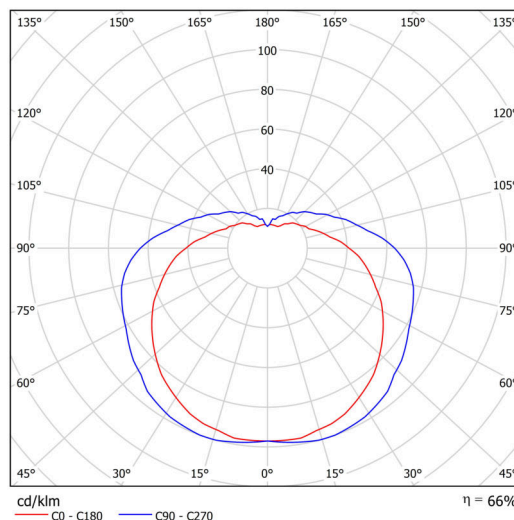

Leuchtend

Leuchtenlichtstrom	680 lm
Lichtstrom der Quelle	1010 lm
Leuchteneffizienz	97 lm/W
Temperatur	3000 K
LED-Lebensdauer L80/B10	100000 Std.
CRI	Ra80
MacAdam	3
Fotobiologische Sicherheit der Leuchte	Risk group 0