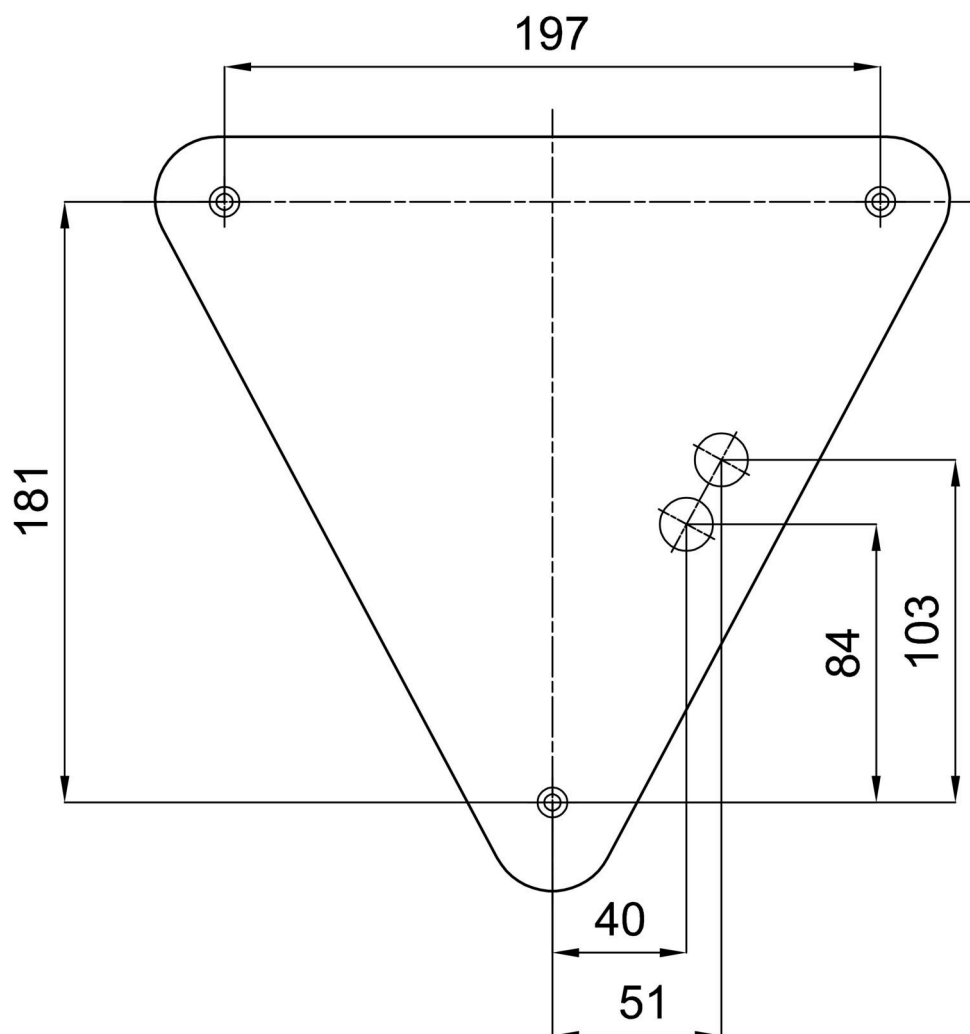

Logistik

EAN	8591728141851
Gewicht NTTO	2.5 Kg
Gewicht BTTO	2.8 Kg
Anzahl kartons	1 Stck
Paketvolumen	0.017 m³
Paket 1 breite	0.315 m
Paket 1 länge	0.285 m
Paket 1 höhe	0.19 m
Garantie*	60 Monate

*Die Garantie für die Batterien gilt für 12 Monate ab Kaufdatum.

Einbaumaße: