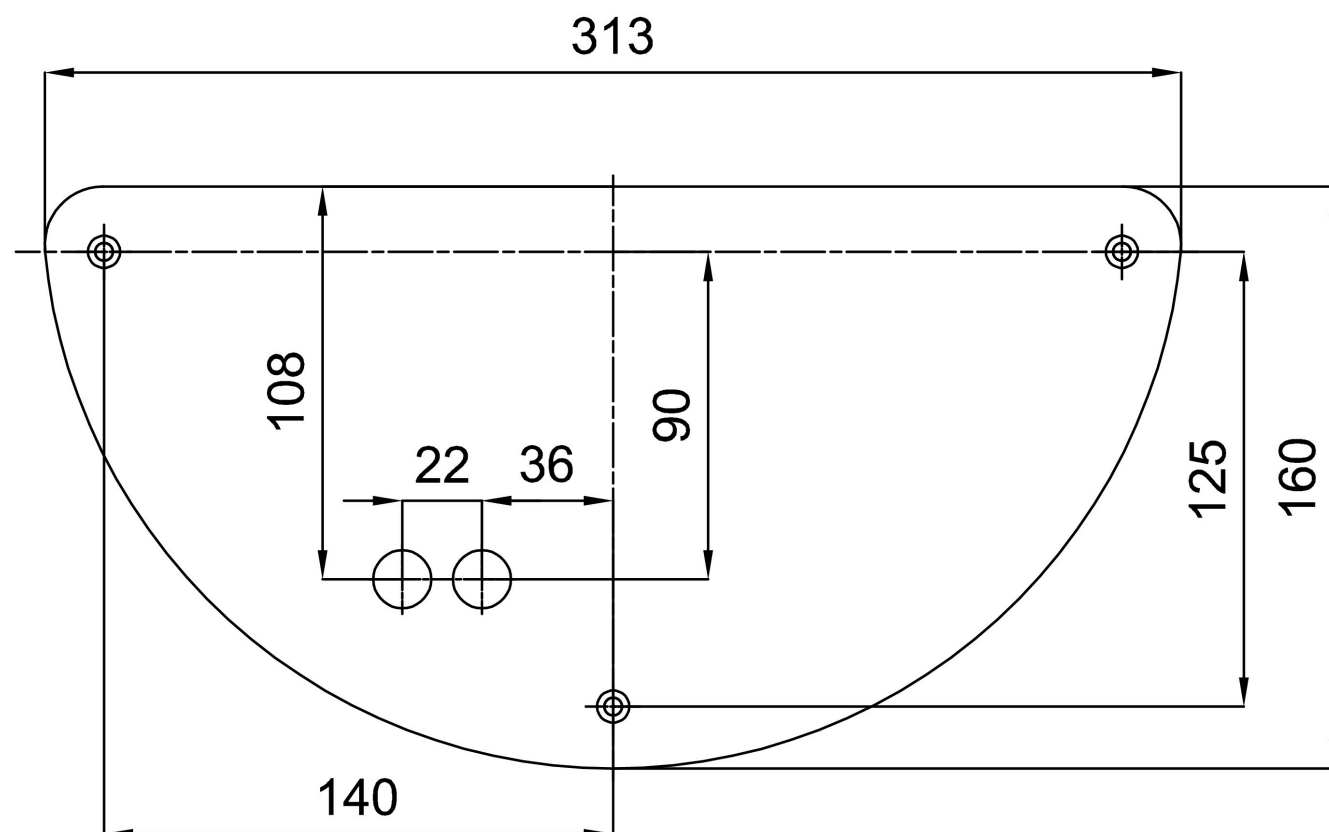

Logistik

EAN	8591728141806
Gewicht NTTO	2.7 Kg
Gewicht BTTO	2.9 Kg
Anzahl kartons	1 Stck
Paketvolumen	0.014 m³
Paket 1 breite	0.375 m
Paket 1 länge	0.235 m
Paket 1 höhe	0.155 m
Garantie*	60 Monate

*Die Garantie für die Batterien gilt für 12 Monate ab Kaufdatum.

Einbaumaße: