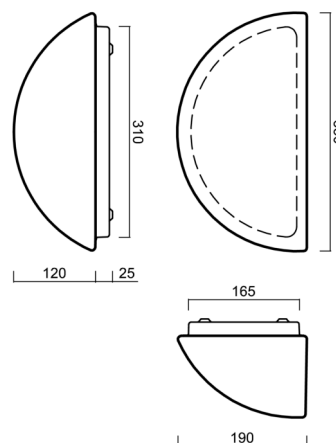

## Technisch

Arten von leuchten	Klassisch on/off
Befestigungsart	Aufbauleuchten
Basismaterial	Stahl
Schattenmaterial	dreischichtiges Glas TRIPLEX OPAL
Grundfarbe	Weiß Ral9003
Schattenfarbe	Weiß
Schatten halten	Schrauben
Montageort	Wand
Breite	350 mm
Länge	190 mm
Höhe	150 mm
Montageloch	3xØ5mm
Kabeldurchgang	2xØ16mm
Energieklasse	D
Schlagfestigkeit	IK01
Betriebstemperatur	von -20°C bis +30°C

Eulum-Daten für Berechnungsprogramme sind unter [www.osmont.cz](http://www.osmont.cz) verfügbar.

Logistik

EAN	8591728141806
Gewicht NTTO	2.7 Kg
Gewicht BTTO	2.9 Kg
Anzahl kartons	1 Stck
Paketvolumen	0.014 m <sup>3</sup>
Paket 1 breite	0.375 m
Paket 1 länge	0.235 m
Paket 1 höhe	0.155 m
Garantie*	60 Monate